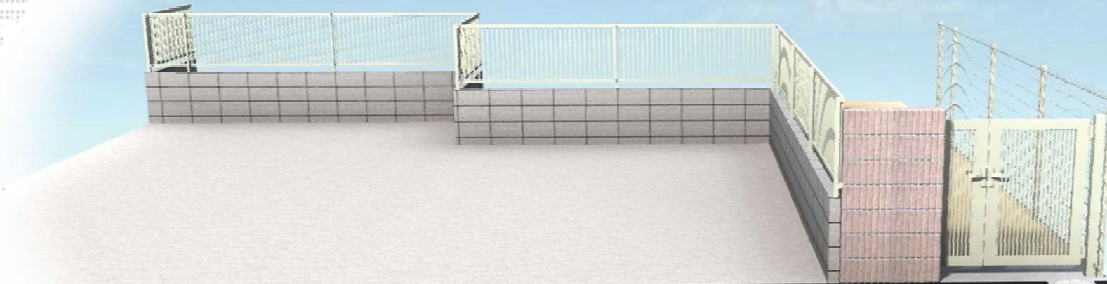

門扉・フェンス

TOEX プリレオ R2型親子開き
扉1枚 (W×H) = (400・800mm×1,200mm) 色：オータムブラウン
錠：シリンダーRD錠開き：内開き

TOEX ①プリレオR2型フェンス

本体1枚 (W×H) = (1979.5×800mm) (¥17,600.-) ×7枚柱仕様：T-8 (¥3,000) ×8本
部品セット：(¥550) ×8セットコーナー継手B (2コ入)：(¥1,400) ×4セット
色：オータムブラウン

TOEX ②ハイグリッドフェンスN8型

本体1枚 (W×H) = (1979.5×1500mm) (11,700¥.-) ×4枚柱仕様：T-15 (¥6,800) ×5本
小口キャップ：(¥440) ×1本

平面図

立面図

現場状況や作図制限により概略図の内容と多少の違いが生じることがございます。
施工時は、現場優先とさせて頂きたく思いますので、お立会い頂き、
最終のご指示のほど、何卒、宜しくお願い致します。