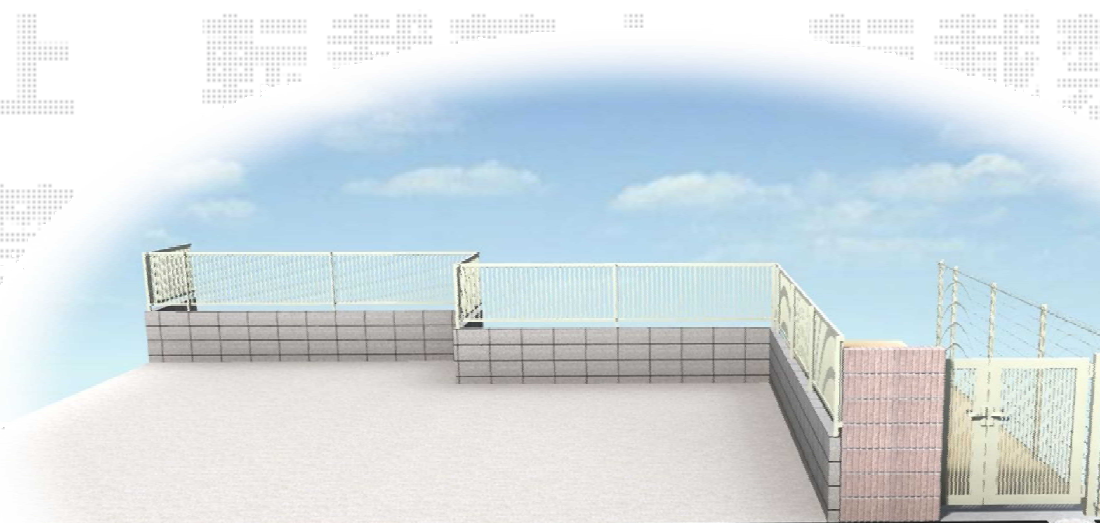

門扉・フェンス

TOEX プリレオ R2型親子開き
扉1枚 (W×H) = (400・800mm×1,200mm) 色：オータムブラウン
錠：シリンダーRD錠開き：内開き

TOEX ①プリレオR2型フェンス

本体1枚 (W×H) = (1979.5×800mm) (¥17,600.-) ×7枚柱仕様：T-8 (¥3,000) ×8本
部品セット：(¥550) ×8セットコーナー継手B (2コ入)：(¥1,400) ×4セット
色：オータムブラウン

TOEX ②ハイグリッドフェンスN8型

本体1枚 (W×H) = (1979.5×1500mm) (11,700¥.-) ×4枚柱仕様：T-15 (¥6,800) ×5本
小口キャップ：(¥440) ×1本

平面図

立面図

現場状況や作図制限により概略図の内容と多少の違いが生じることがございます。
施工時は、現場優先とさせて頂きたく思いますので、お立会い頂き、
最終のご指示のほど、何卒、宜しくお願い致します。