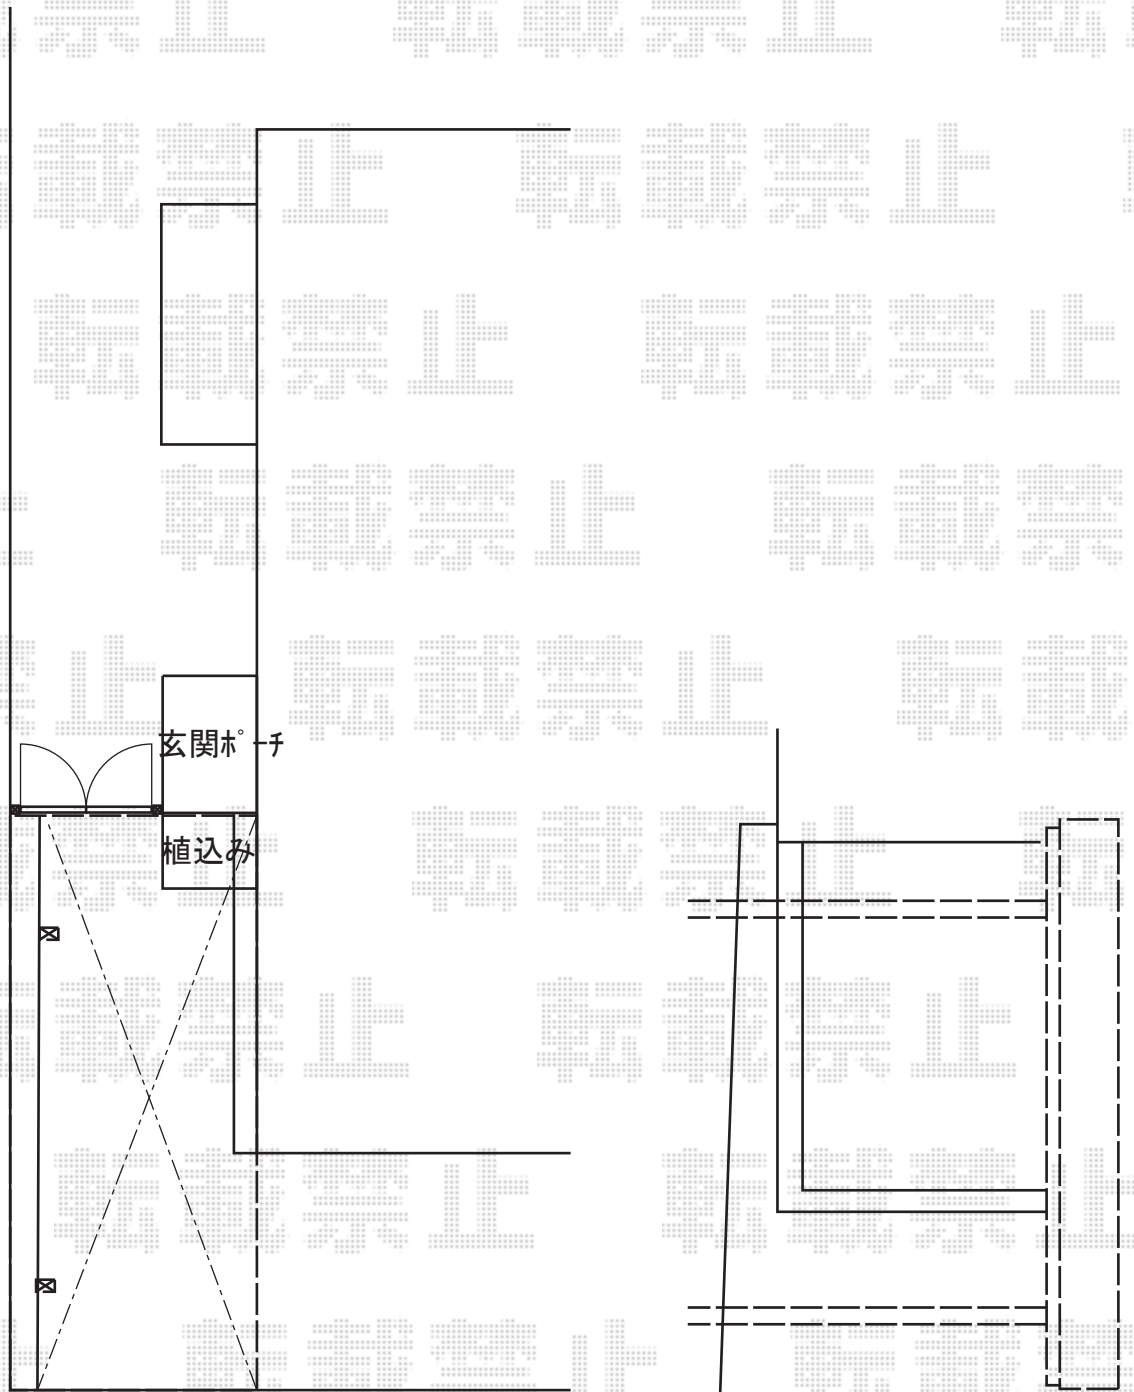

カーブポートシグマIII 単体 積雪~30cm対応

トステム カーブポートシグマIII 単体 積雪~30cm対応
幅=3,000mm
奥行=4,980mm
色：シャイングレー
屋根材：ガリレポリカ（クリアマット・すりガラス調）
柱仕様：ロング柱23仕様（有効高 約2,300mm）

現場状況や作図制限により概略図の内容と多少の違いが生じることがございます。
施工時は、現場優先とさせて頂きたく思いますので、お立会い頂き、
最終のご指示のほど、何卒、宜しくお願い致します。