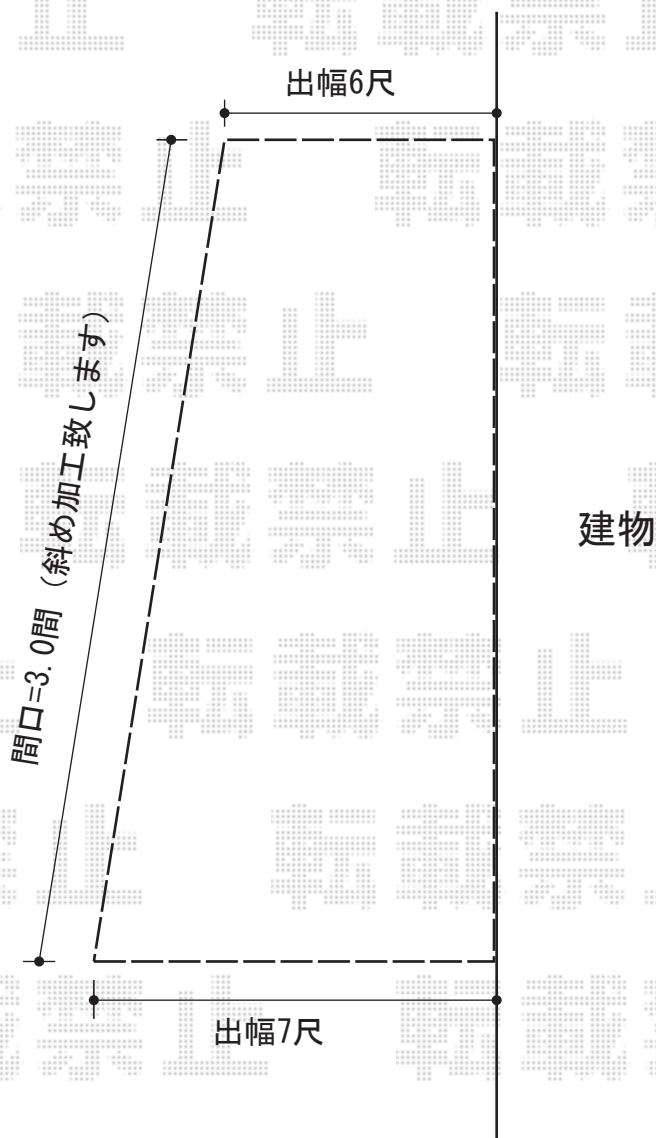

# ライザーテラスII F型 テラスタイプ 正面台形納まり 積雪～20cm対応

トステム ライザーテラスII F型 テラスタイプ 正面台形納まり 積雪～20cm対応  
間口=関東間3.0間 (柱芯々5,260mm 屋根幅5,480mm)

出幅=7尺 (2,085mm)

色：ブロンズ

屋根材：ポリカーボネート (ブラウン)

柱仕様：柱位置固定タイプ (柱2本)

施工方法：上止め仕様

追加部材：正面台形納まり用部材一式

トステム ライザーテラスII用 前面スクリーン 2段用

間口サイズ：関東間2.5間通し用

高さ：2段仕様

色：ブロンズ

パネル材：ポリカーボネート (クリアマット/すりガラス調)

柱仕様標準柱仕様 (間柱3本)

トステム 吊り下げ物干し 標準 2本入

色：ブロンズ

現場状況や作図制限により概略図の内容と多少の違いが生じることがございます。  
施工時は、現場優先とさせて頂きたく思いますので、お立会い頂き、  
最終のご指示のほど、何卒、宜しくお願い致します。

EX-SHOP  
HTTP://WWW.EX-SHOP.NET

担当：岡本