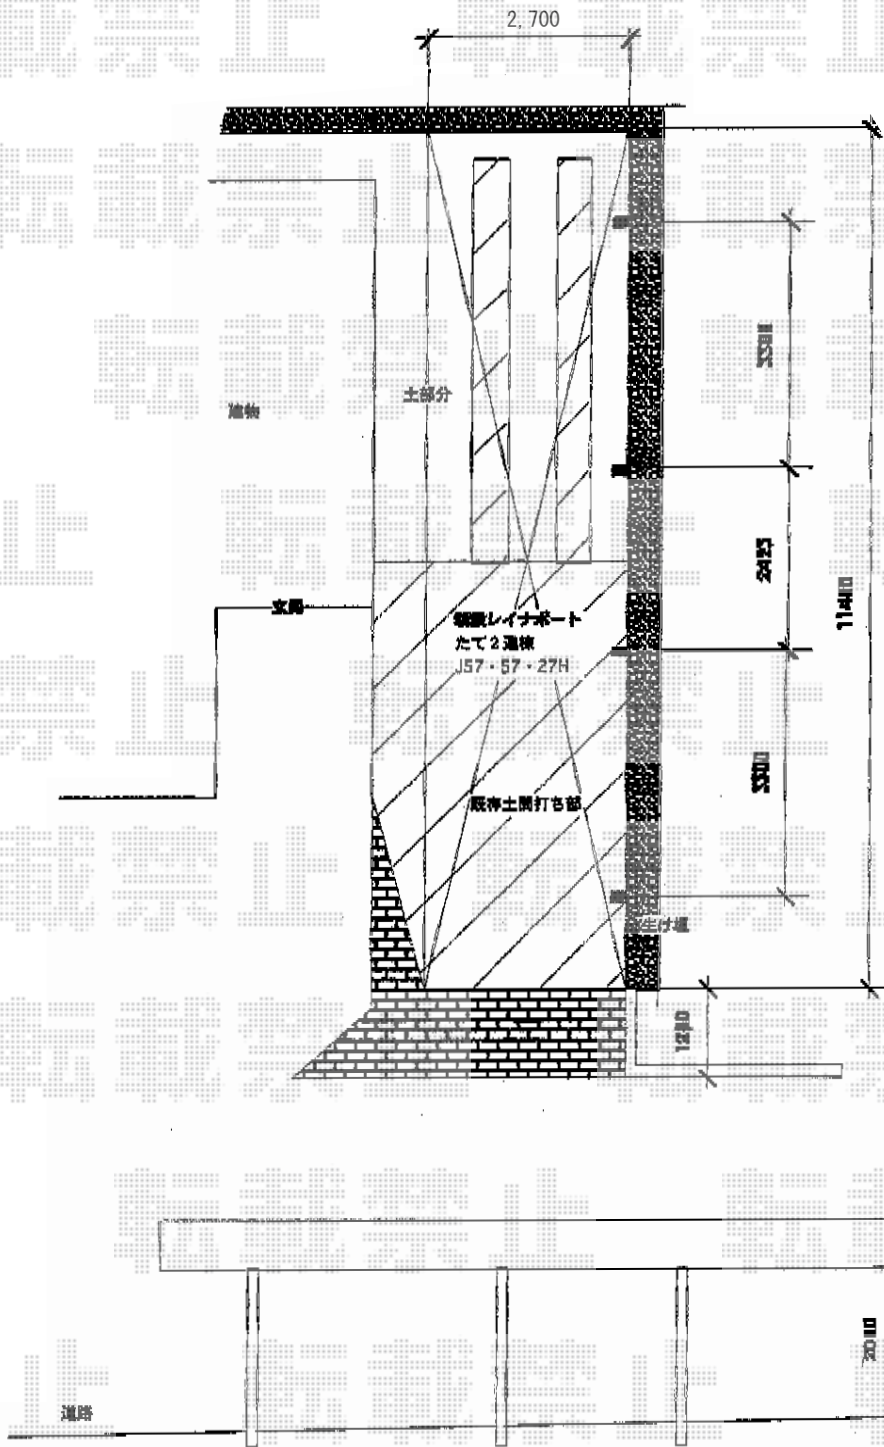

レイナポート 縦連棟 積雪～20cm対応

YKK AP レイナポート 縦連棟 積雪～20cm対応

幅=2,700mm

奥行=11,496mm

色：プラチナステン

屋根材：熱線遮断ポリカーボネート（アースブルーマット調）

柱仕様：ハイルーフ柱仕様（有効高 約2,350mm）

YKK AP レイナポート 屋根ふき材補強部品

数量：2セット

現場状況や作図制限により概略図の内容と多少の違いが生じることがございます。
施工時は、現場優先とさせて頂きたく思いますので、お立会い頂き、
最終のご指示のほど、何卒、宜しくお願い致します。

EX-SHOP
HTTP://WWW.EX-SHOP.NET

担当：岡本

全ての著作権は、エクスショップに帰属します。当社とのお取引目的外的使用・複製・転載禁止となっております。