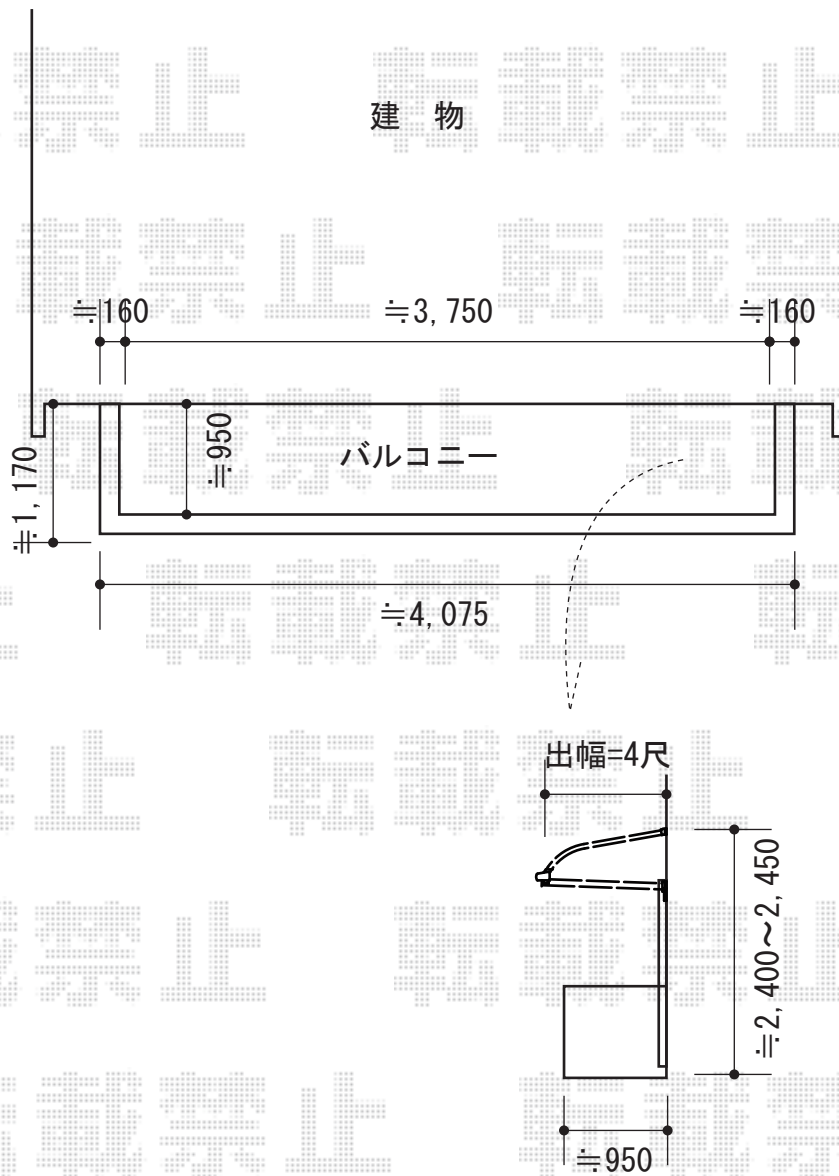

# ベクター R型 ルーフタイプ 単体 積雪~20cm対応

YKK AP 【既存バルコニー上】ベクター R型 ルーフタイプ 単体 積雪~20cm対応  
間口=メーター2.0間 (柱芯々4,000mm 屋根幅4,075mm)  
出幅=4尺 (1,170mm)  
色: プラチナステン  
屋根材: 熱線遮断ポリカーボネート (アースブルーマット調)  
柱仕様: 柱無しタイプ  
施工方法: 下止め仕様