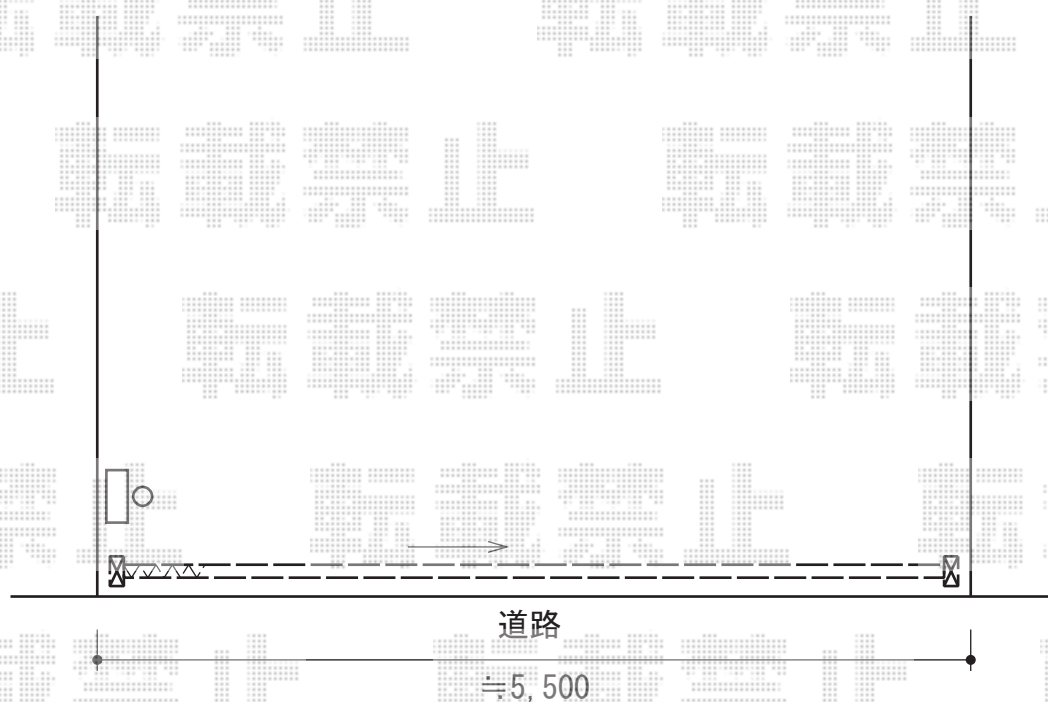

セレビューMP型 54SA 片開き

新日軽 セレビューMP型 54SA 片開き  
開口幅=5,405mm  
全幅=5,274mm  
たたみ幅=1,011mm  
高さ=1,120mm  
色：ブラック

現場状況や作図制限により概略図の内容と多少の違いが生じることがございます。  
施工時は、現場優先とさせて頂きたく思いますので、お会い頂き、  
最終のご指示のほど、何卒、宜しくお願い致します。

EX-SHOP  
HTTP://WWW.EX-SHOP.NET