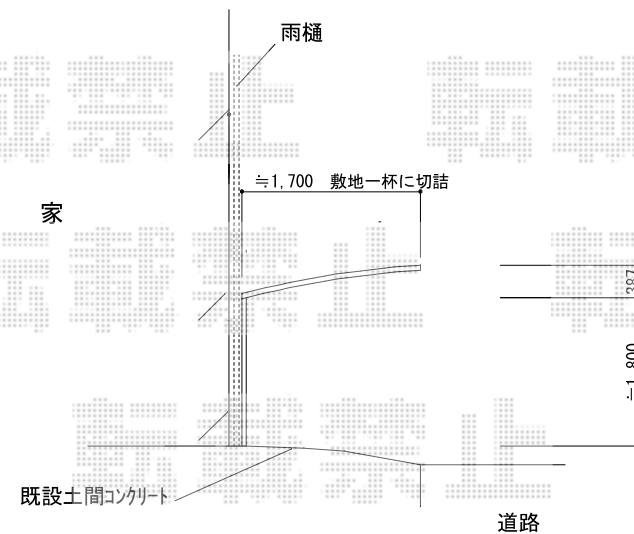

カーブパークシグマIII オープンタイプ

トステム カーブパークシグマIII オープンタイプ
幅=2,862mm
奥行=1,801mm
色：オータムブラウン
屋根材：ポリカーボネート（ブルースモーク）
柱仕様：標準柱仕様（有効高 約1,800mm）

現場状況や作図制限により概略図の内容と多少の違いが生じることがございます。
施工時は、現場優先とさせて頂きたく思いますので、お立会い頂き、
最終のご指示のほど、何卒、宜しくお願い致します。