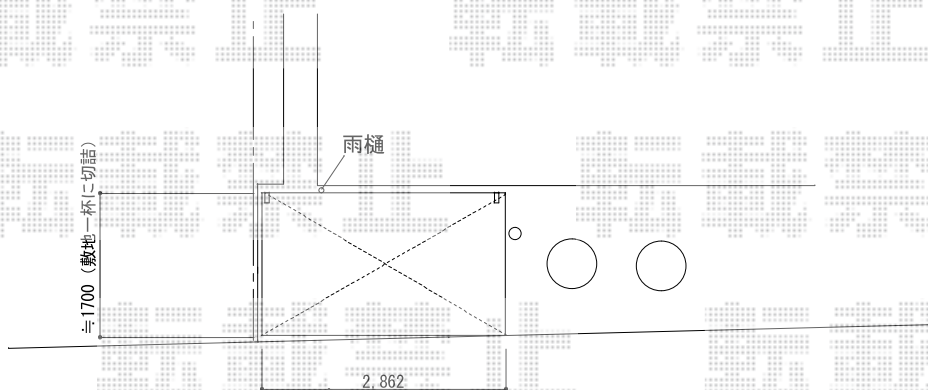

カーブパークシグマIII オープンタイプ

トステム カーブパークシグマIII オープンタイプ
幅=2,862mm
奥行=1,801mm
色：オータムブラウン
屋根材：ポリカーボネート（ブルースモーク）
柱仕様：標準柱仕様（有効高 約1,800mm）

現場状況や作図制限により概略図の内容と多少の違いが生じることがございます。
施工時は、現場優先とさせて頂きたく思いますので、お立会い頂き、
最終のご指示のほど、何卒、宜しくお願い致します。