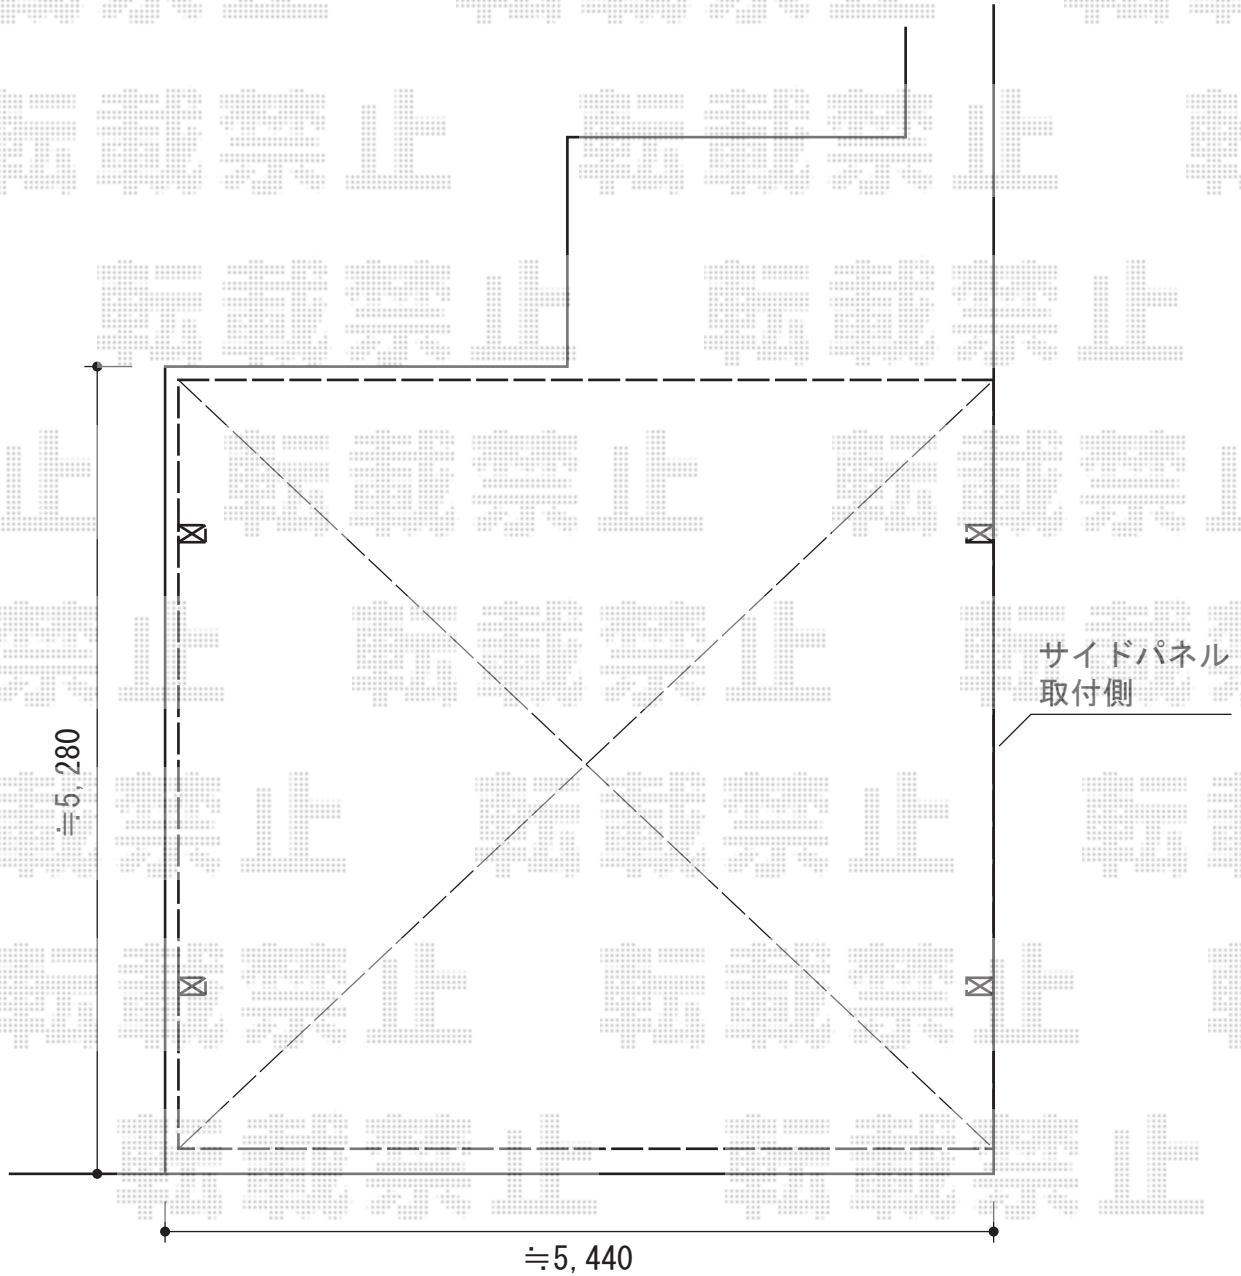

プレシオスポーツ ワイド 積雪～20cm対応

Value Select プレシオスポーツ ワイド 積雪～20cm対応  
幅=5,392mm  
奥行=5,052mm  
色：チャコールブラック  
屋根材：ポリカーボネート（スカイブルー）  
柱仕様：ハイルーフ柱仕様（有効高 約2,250mm）  
メーカー希望小売価格：¥473,500.-

Value Select サイドパネル 2段仕様  
奥行サイズ：長さ51用  
高さ：1,673mm  
色：チャコールブラック  
パネル材：ポリカーボネート（スカイブルー）