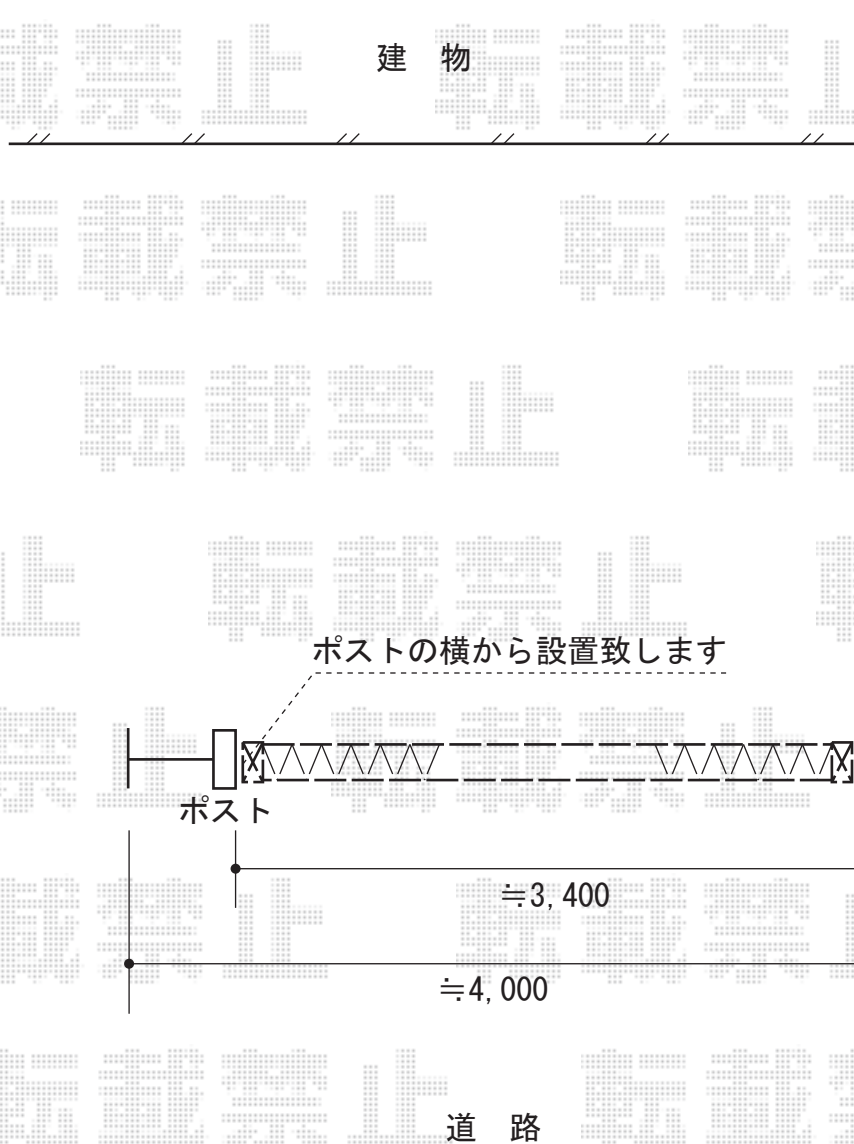

トリップゲート PA型 ノンレール 片開き

Value Select トリップゲート PA型 ノンレール 片開き
開口幅=3,472mm 全幅=3,572mm たたみ幅=371mm
高さ=1,182mm 色：ステンカラー
キャスター数：2箇所 落棒数：2本

現場状況や作図制限により概略図の内容と多少の違いが生じることがございます。
施工時は、現場優先とさせて頂きたく思いますので、お立会い頂き、
最終のご指示のほど、何卒、宜しくお願い致します。