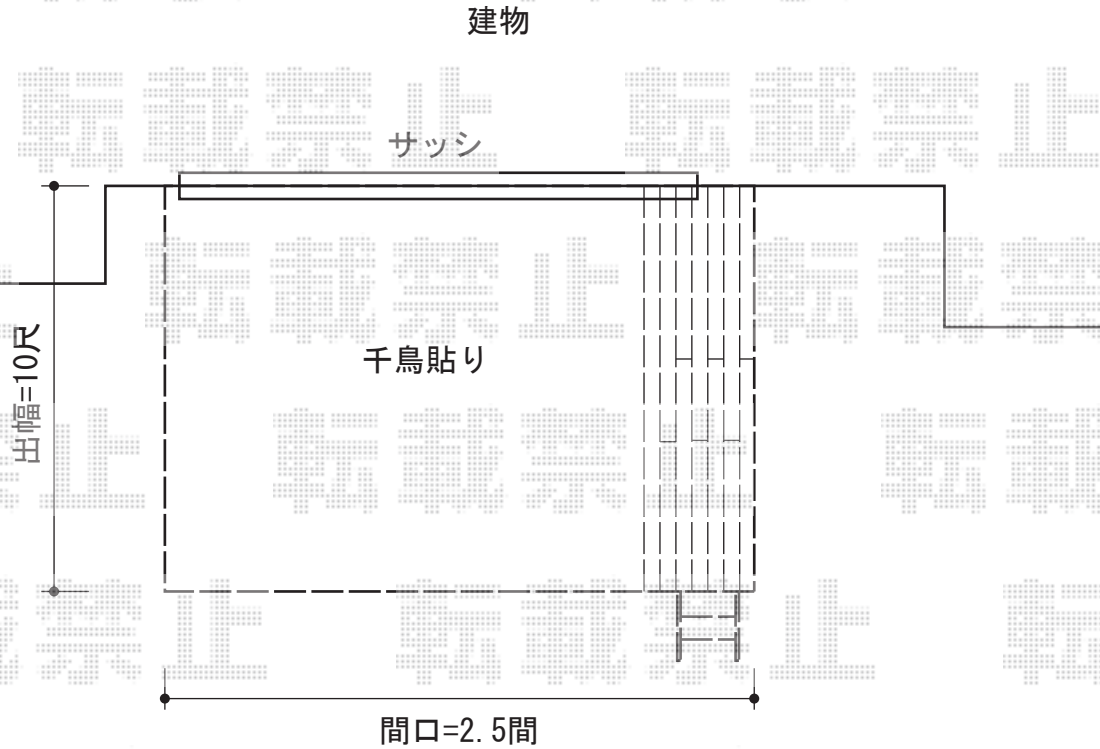

リウッドデッキ 200 単体 +リウッドステップ5型 Hタイプ(2段)

YKK AP リウッドデッキ 200 単体
間口=2.5間 (4,451mm)
出幅=10尺 (3,020mm)
色：床板 レッドブラウン/束柱 カームブラック
床板：縦貼り (千鳥貼り)
束柱：Hタイプ (600~700mm)

YKK AP リウッドステップ5型 Tタイプ (2段)
色：レッドブラウン

現場状況や作図制限により概略図の内容と多少の違いが生じることがございます。
施工時は、現場優先とさせて頂きたく思いますので、お立会い頂き、
最終のご指示のほど、何卒、宜しくお願い致します。