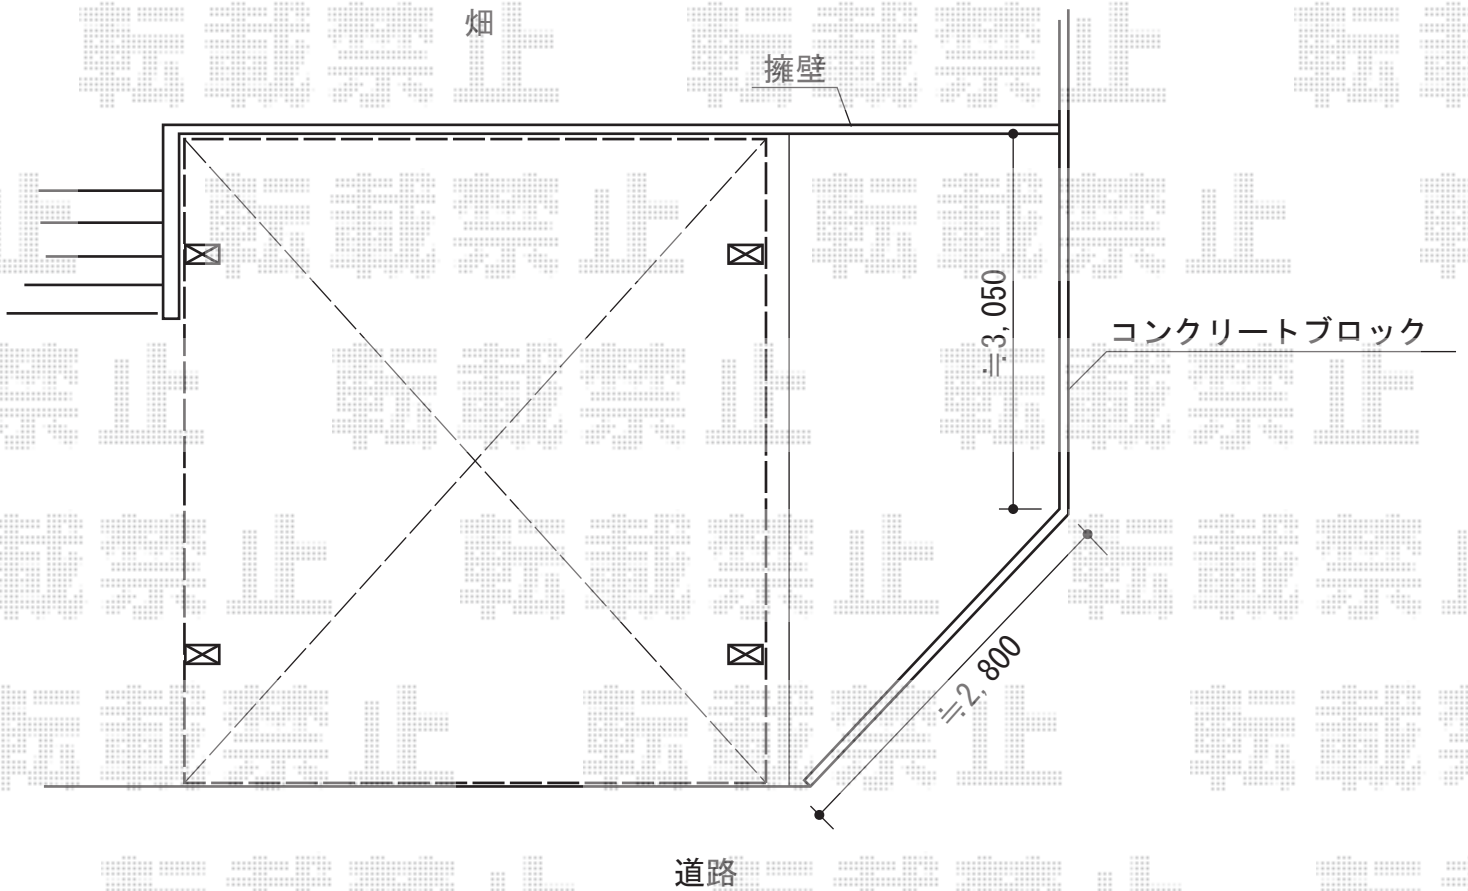

レイナツインポート 積雪～20cm対応

YKK AP レイナツインポート 積雪～20cm対応
幅=5,097mm
奥行=5,052mm
色：プラチナステン
屋根材：ポリカーボネート（トーマイマット）
柱仕様：ハイルーフ柱仕様（有効高 約2,350mm）

現場状況や作図制限により概略図の内容と多少の違いが生じることがございます。
施工時は、現場優先とさせて頂きたく思いますので、お立会い頂き、
最終のご指示のほど、何卒、宜しくお願い致します。