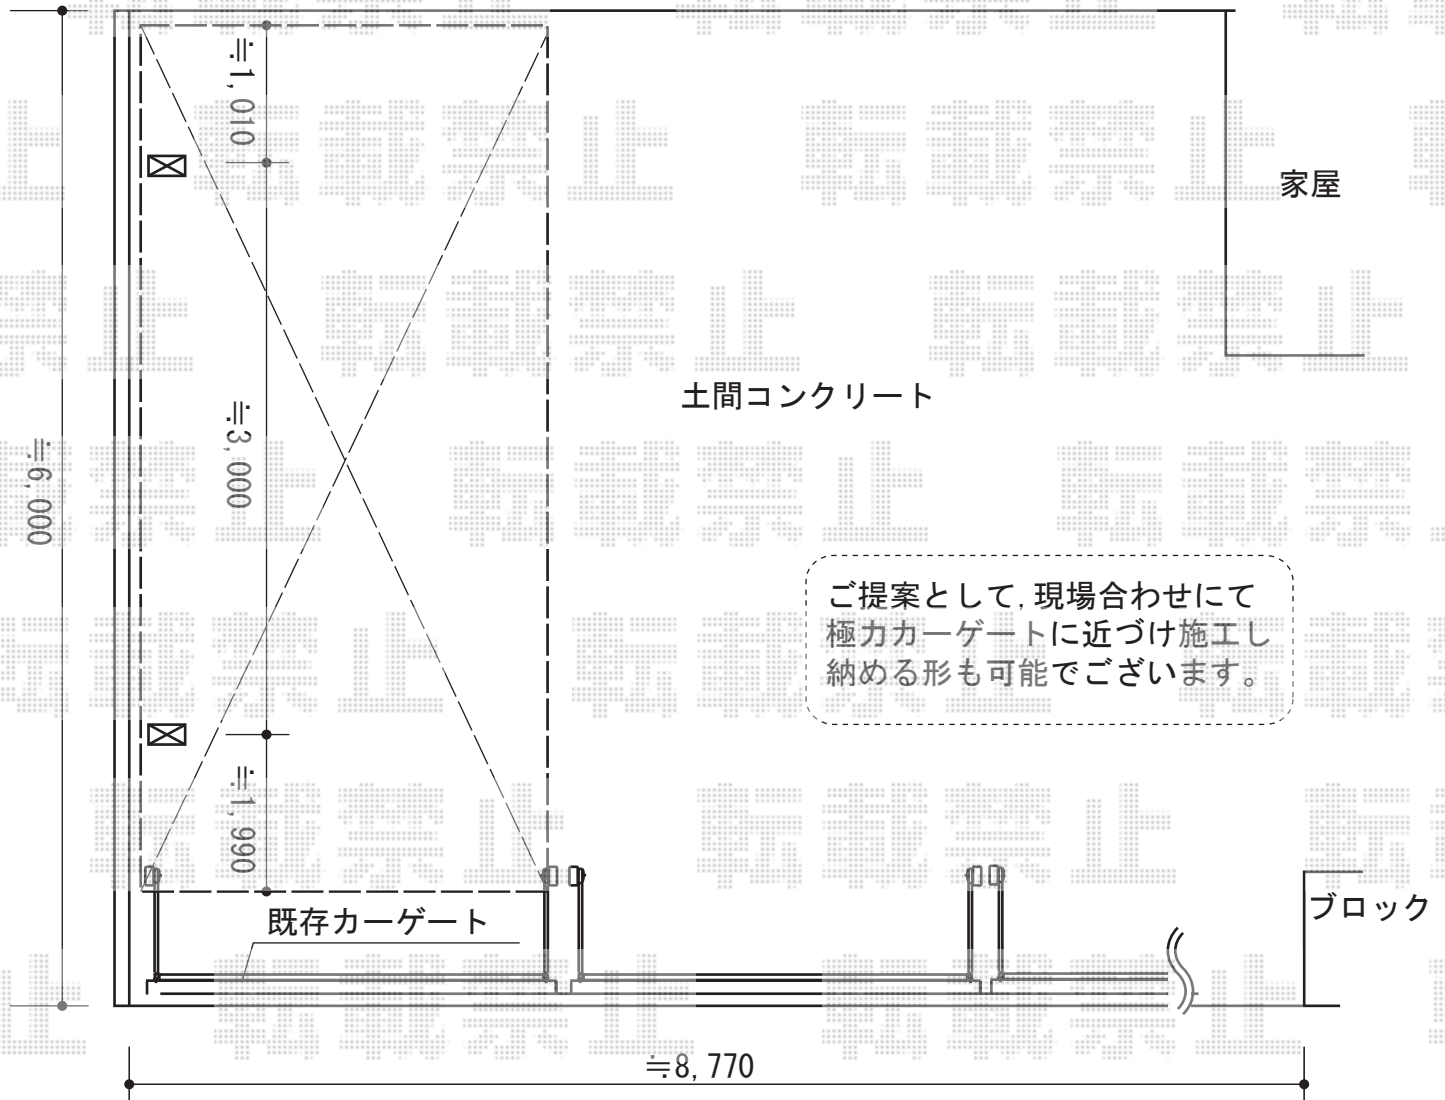

## アーキフィット 積雪～20cm対応

### TOEX アーキフィット 積雪～20cm対応

幅=2,998mm 奥行=5,726mm 色：シャイングレー

屋根材：熱線吸収アクアシャインポリカーボネート（クリアブルーS）

柱仕様：ロング柱仕様（有効高 約2,500mm）

着脱式サポート 色：シャイングレー

数量：2本入り1セット

現場状況や作図制限により概略図の内容と多少の違いが生じることがございます。  
施工時は、現場優先とさせていただきますので、お立会い頂き、  
最終のご指示のほど、何卒、宜しくお願い致します。