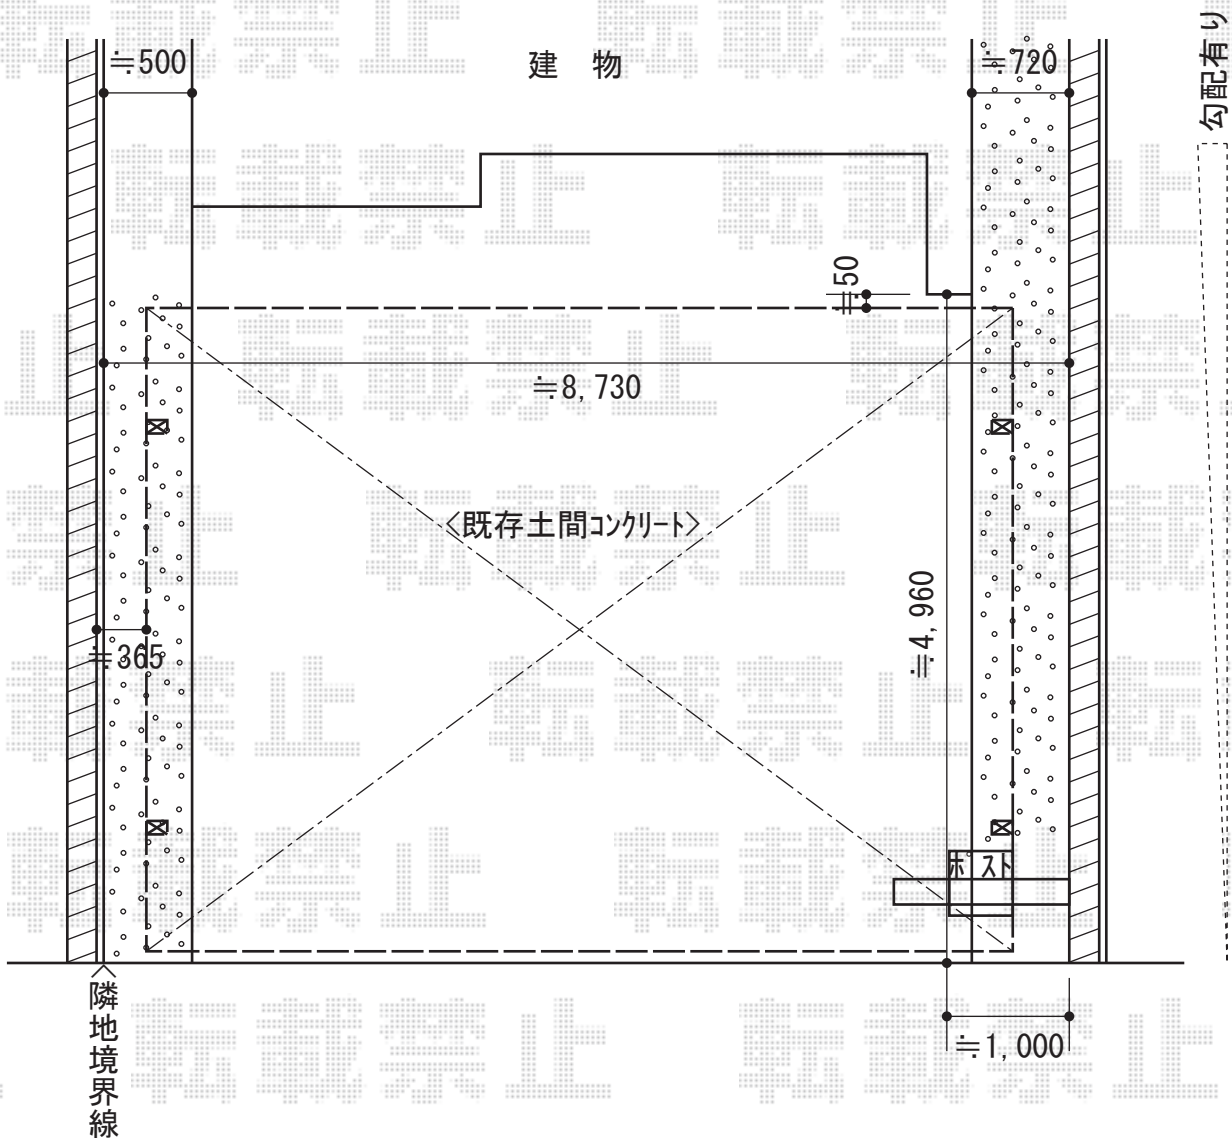

# レイナトリプルポート 積雪～20cm対応

YKK AP レイナトリプルポート 積雪～20cm対応  
幅=8,000mm  
奥行=5,052mm  
色：プラチナステン  
屋根材：熱線遮断ポリカーボネート(トーマイマット)  
柱仕様：ハイルーフ柱仕様(有効高 約2,350mm)

現場状況や作図制限により概略図の内容と多少の違いが生じることがございます。  
施工時は、現場優先とさせて頂きたく思いますので、お立会い頂き、  
最終のご指示のほど、何卒、宜しくお願い致します。