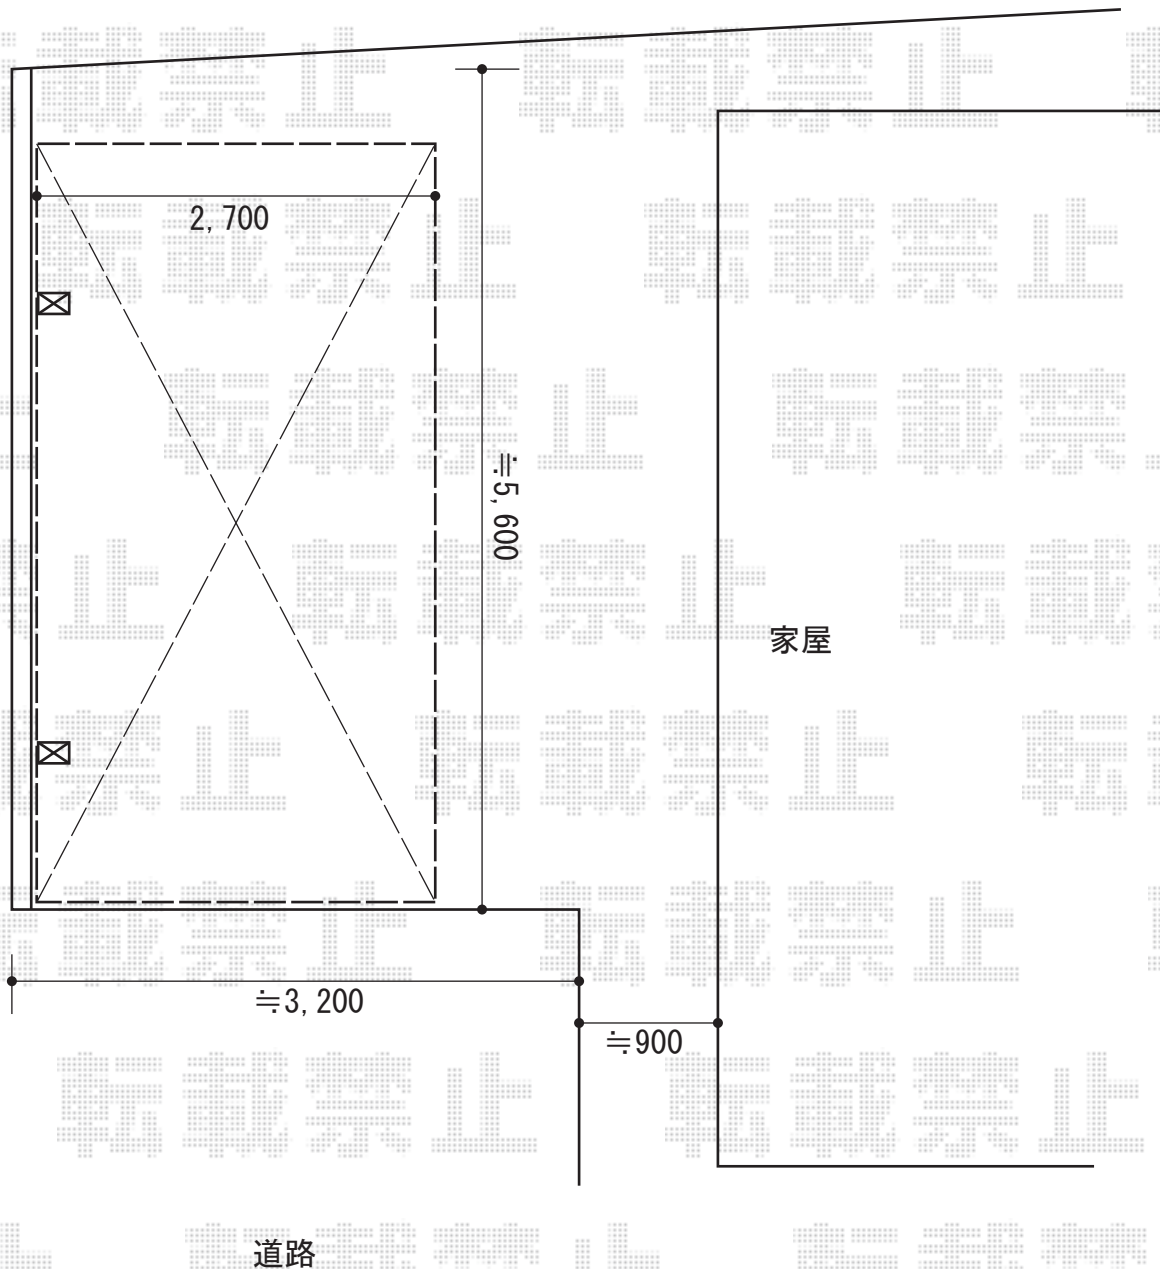

プレシオSPORT 積雪~20cm対応

Value Select プレシオSPORT 積雪~20cm対応

幅=2,700mm

奥行=5,052mm

色：チャコールブラック

屋根材：ポリカーボネート（スカイブルー）

柱仕様：ハイルーフ柱仕様（有効高 約2,250mm）

Value Select プレシオSPORT用 着脱式補助柱 2本入

色：ノーブルステン

数量：1セット

現場状況や作図制限により概略図の内容と多少の違いが生じることがございます。
施工時は、現場優先とさせて頂きたく思いますので、お立会い頂き、
最終のご指示のほど、何卒、宜しくお願い致します。

EX-SHOP
HTTP://WWW.EX-SHOP.NET

担当：竹下