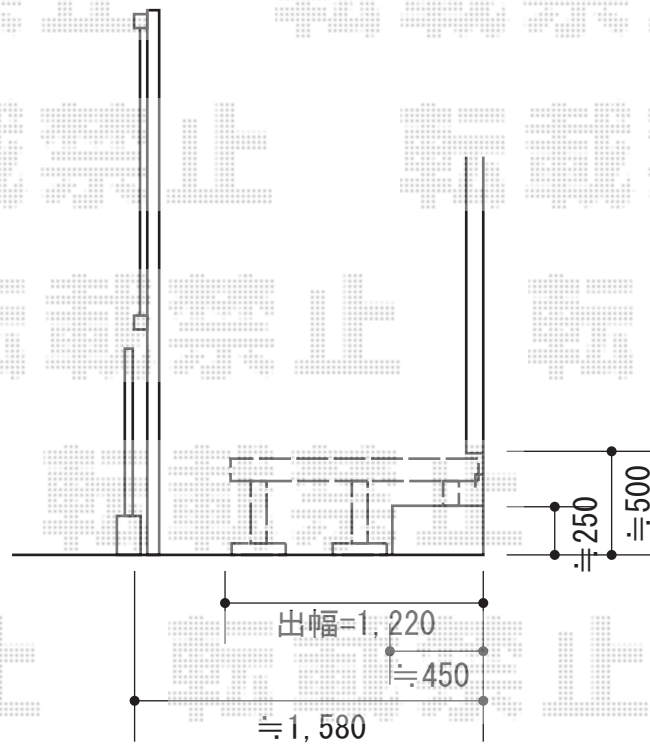

リウッドデッキ 200

YKK AP リウッドデッキ 200
間口=1.0間 (1,851mm)
出幅=4尺 (1,220mm)
色：レッドブラウン
床板：縦貼り
束柱：Sタイプ (550mm) (色：カームブラック)

YKK AP リウッドステップ5型 Sタイプ(2段)
色：レッドブラウン
数量：2

担当者

進藤