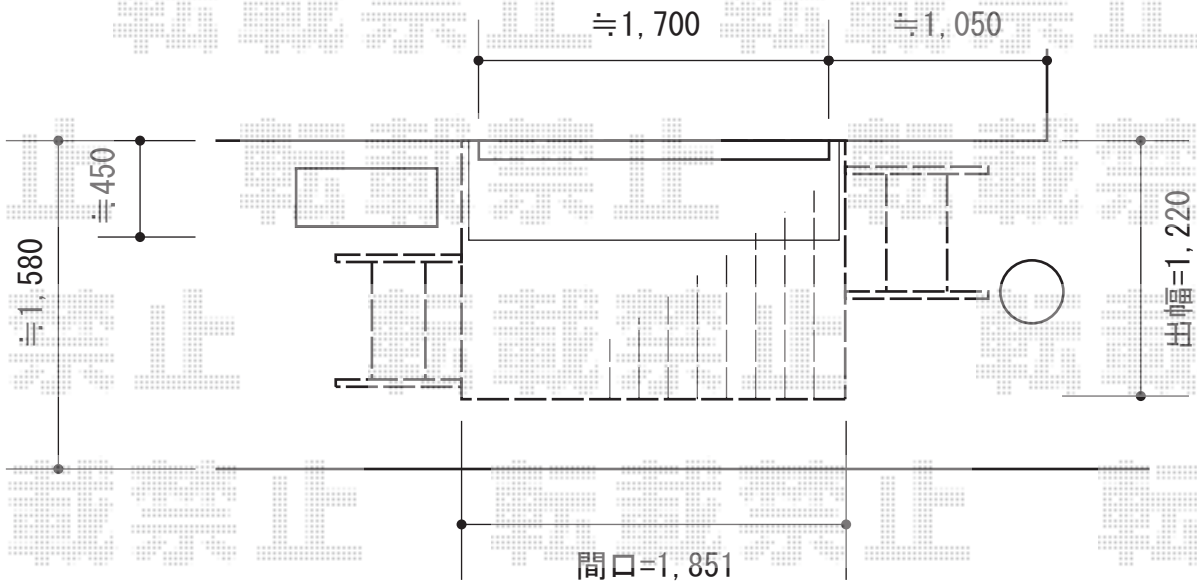

リウッドデッキ 200

YKK AP リウッドデッキ 200
間口=1.0間 (1,851mm)
出幅=4尺 (1,220mm)
色：レッドブラウン
床板：縦貼り
束柱：Sタイプ (550mm) (色：カームブラック)

YKK AP リウッドステップ5型 Sタイプ(2段)
色：レッドブラウン
数量：2

担当者

進藤