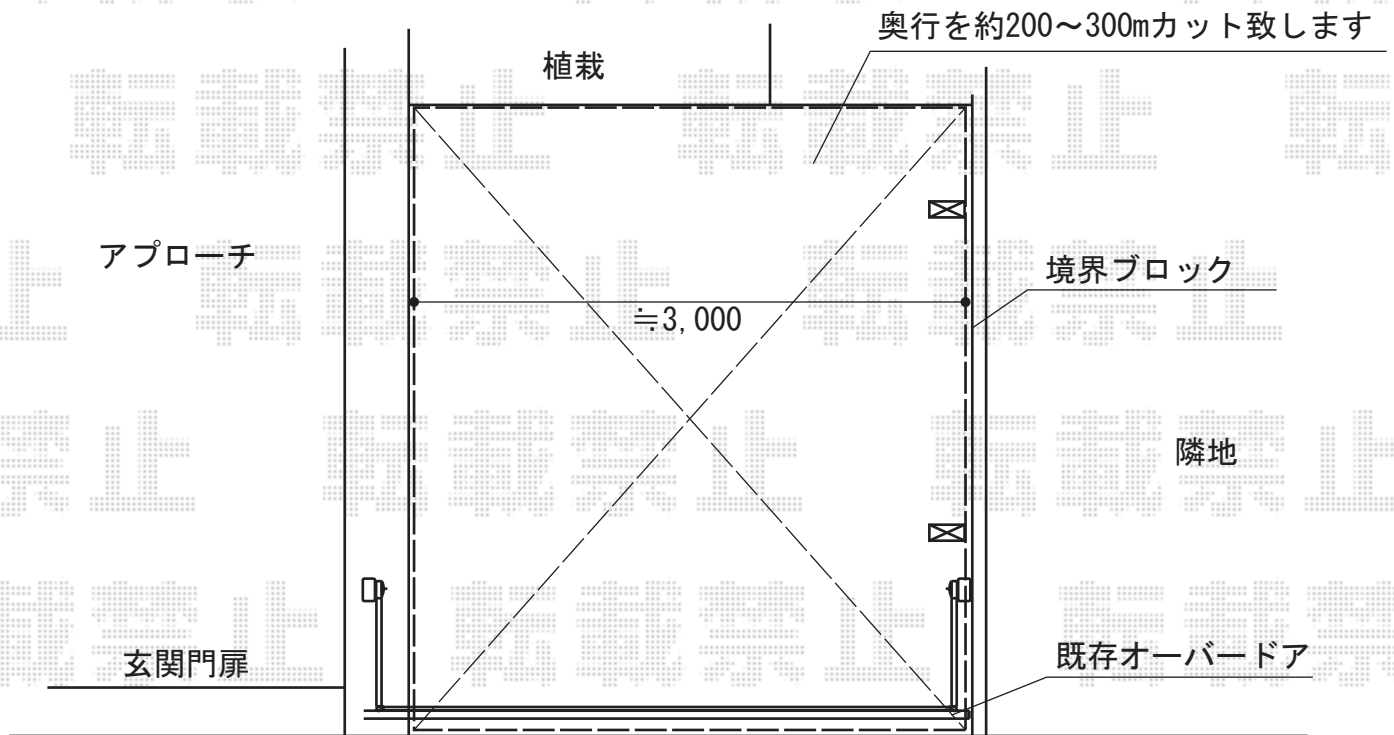

レイナポート 単体 積雪～20cm対応

YKK AP レйнаポート 単体 積雪～20cm対応
幅=3,000mm
奥行=5,052mm
色：ブラウン
屋根材：熱線遮断ポリカーボネート(トーメイマツト)
柱仕様：ハイルーフ柱仕様(有効高 約2,350mm)

現場状況や作図制限により概略図の内容と多少の違いが生じることがございます。
施工時は、現場優先とさせて頂きたく思いますので、お立会い頂き、
最終のご指示のほど、何卒、宜しくお願い致します。