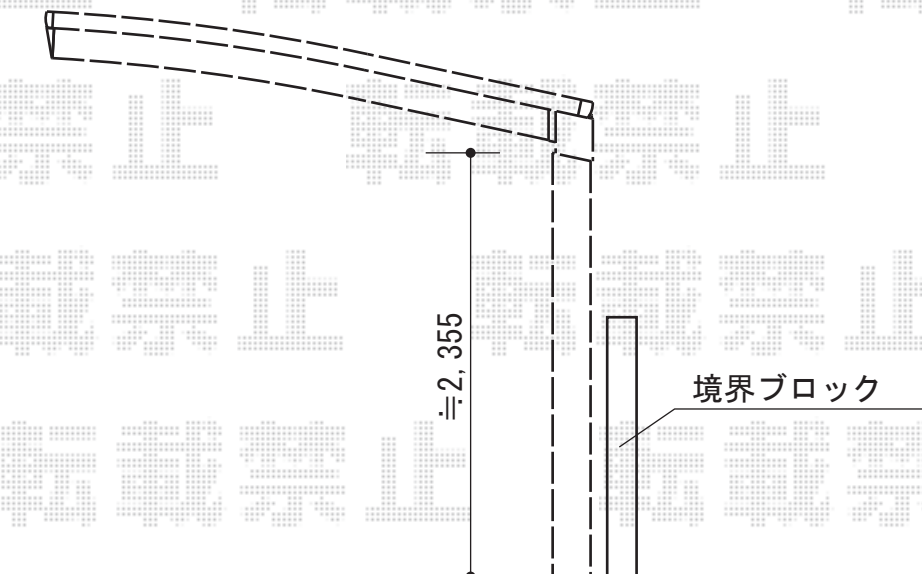

レイナポート 単体 積雪～20cm対応

YKK AP レйнаポート 単体 積雪～20cm対応
幅=3,000mm
奥行=5,052mm
色：ブラウン
屋根材：熱線遮断ポリカーボネート(トーメイマツト)
柱仕様：ハイルーフ柱仕様(有効高 約2,350mm)

現場状況や作図制限により概略図の内容と多少の違いが生じることがございます。
施工時は、現場優先とさせて頂きたく思いますので、お立会い頂き、
最終のご指示のほど、何卒、宜しくお願い致します。