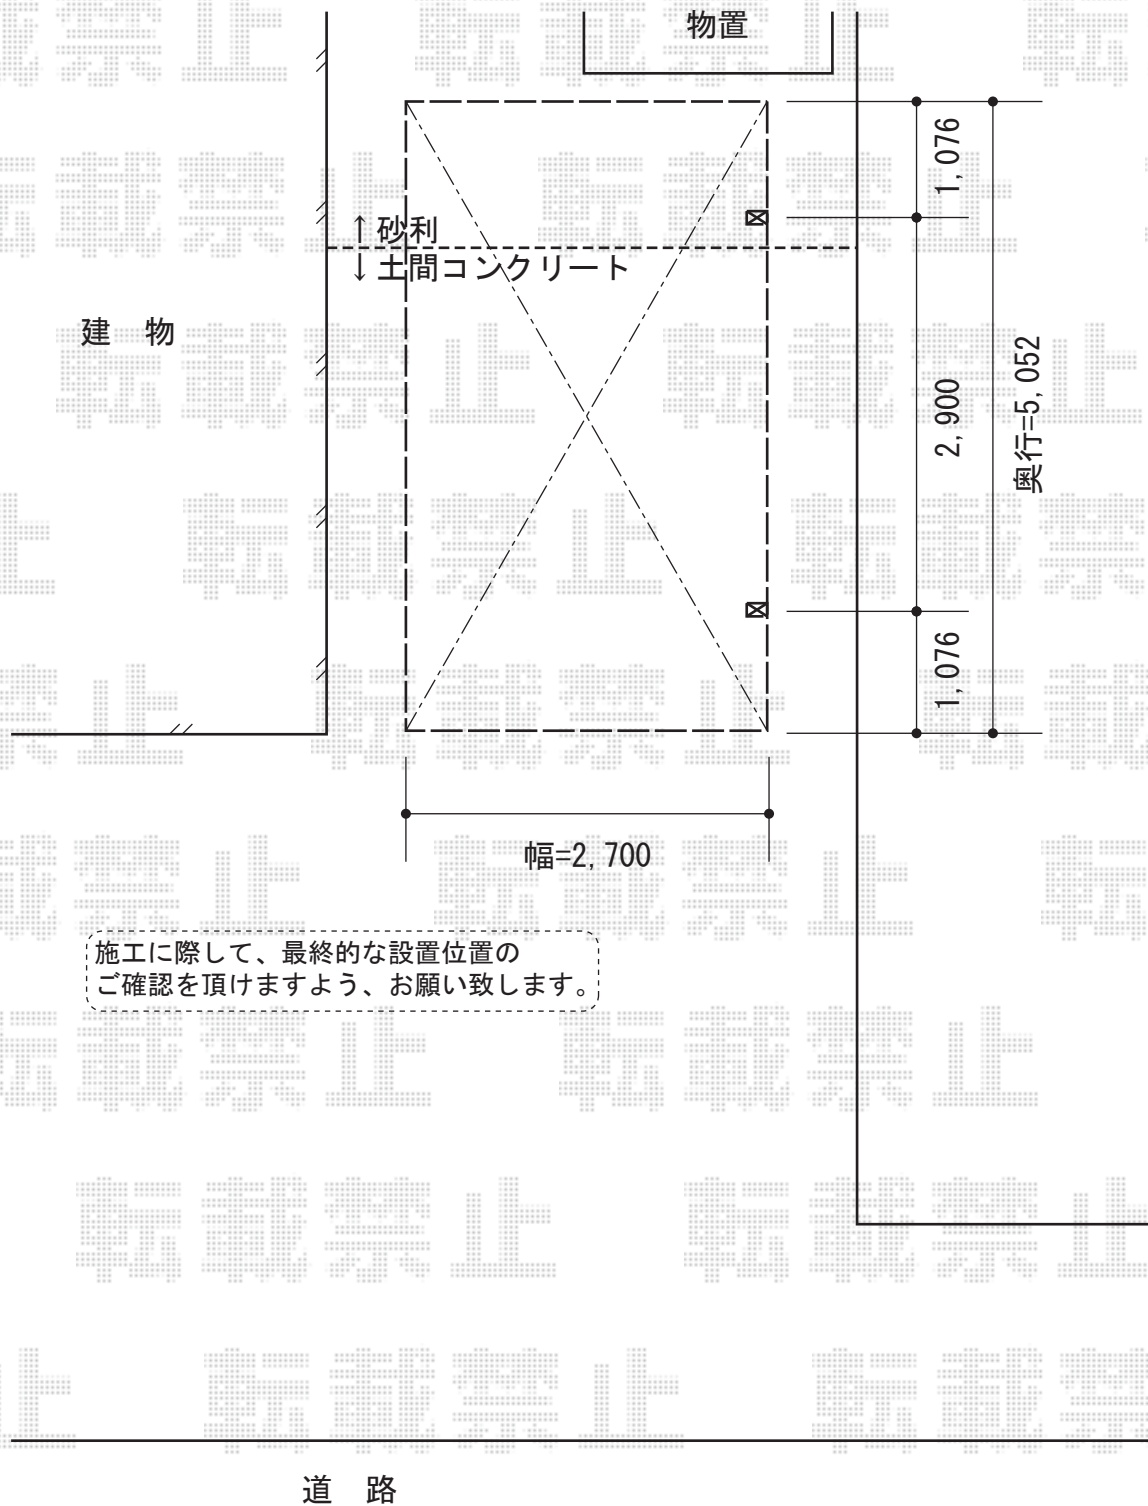

プレシオスポート 積雪～20cm対応

道路

Value Select プレシオスポート 積雪～20cm対応  
幅=2,700mm  
奥行=5,052mm  
色：グレースブラウン  
屋根材：ポリカーボネート（ガラスマット）  
柱仕様：ハイルーフ柱仕様（有効高 約2,250mm）

現場状況や作図制限により概略図の内容と多少の違いが生じることがございます。  
施工時は、現場優先とさせて頂きたく思いますので、お立会い頂き、  
最終のご指示のほど、何卒、宜しくお願い致します。