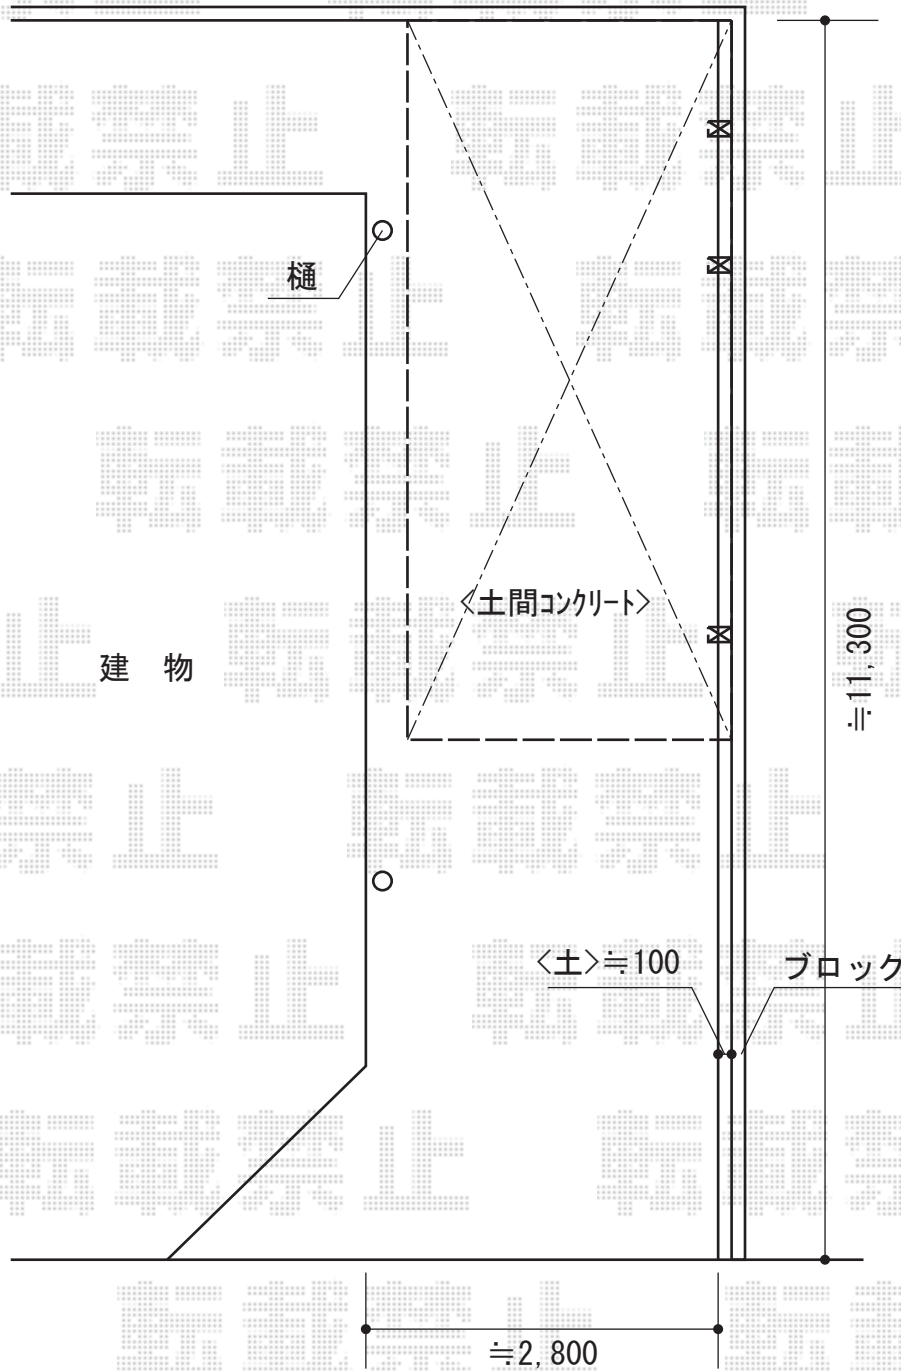

レイナポート 延長 積雪～20cm対応

YKK AP レイナポート 延長 積雪～20cm対応
幅=2,700mm
奥行=6,484mm
色：プラチナステン
屋根材：ポリカーボネート（トーマイマット）
柱仕様：ハイルーフ柱仕様（有効高 約2,350mm）

YKK AP 水平式物干し 2本入り
色：プラチナステン
数量：2セット

現場状況や作図制限により概略図の内容と多少の違いが生じることがございます。
施工時は、現場優先とさせて頂きたく思いますので、お立会い頂き、
最終のご指示のほど、何卒、宜しくお願い致します。