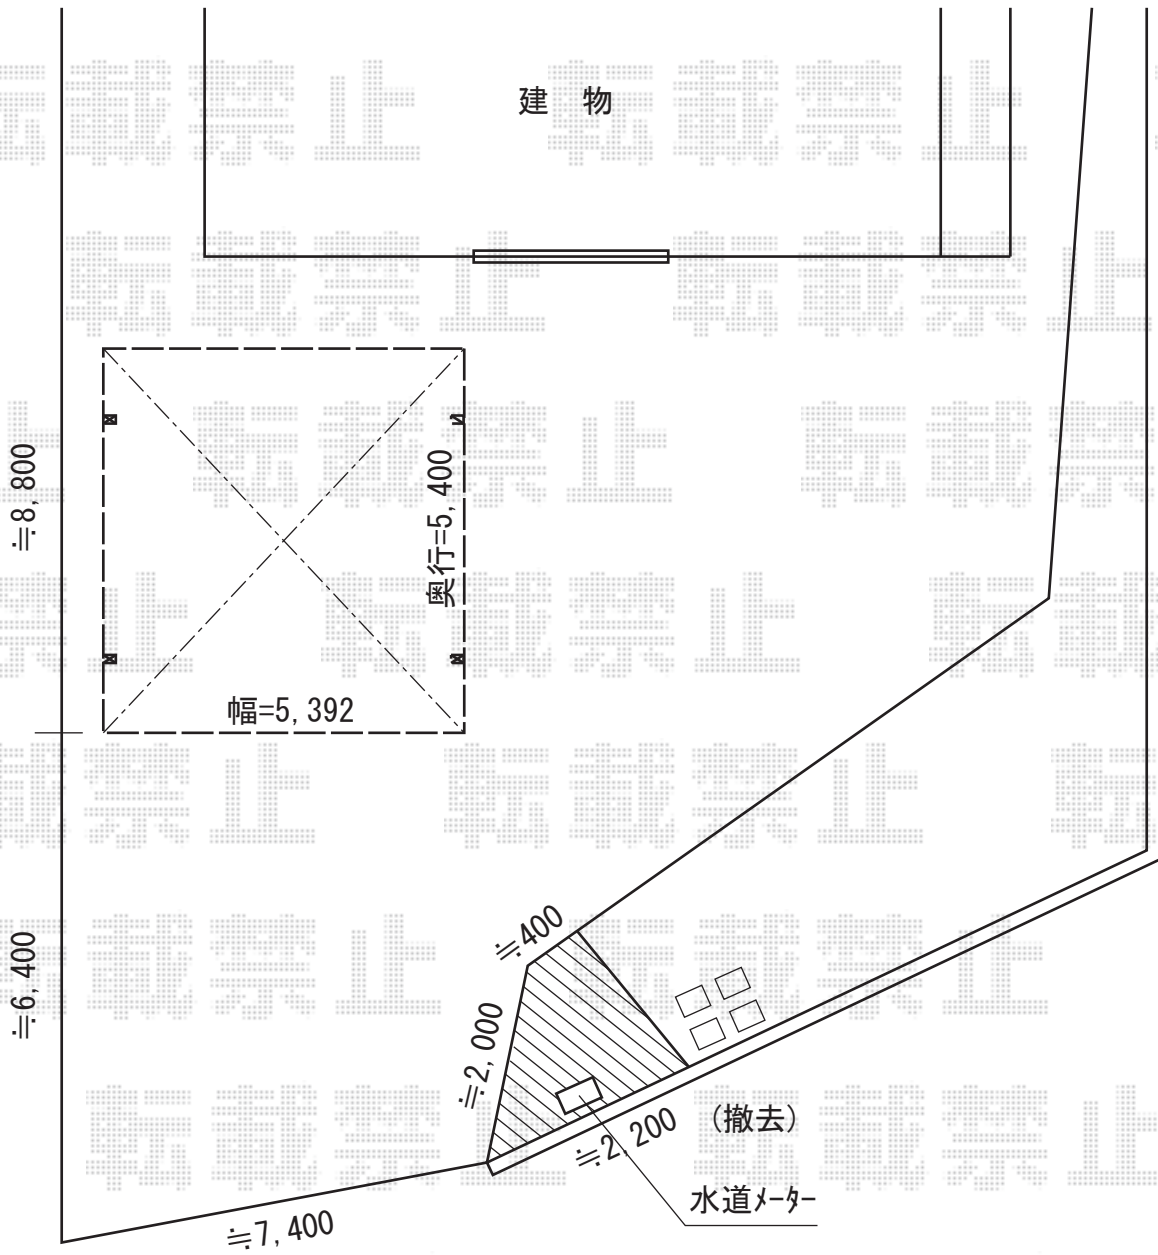

レイナツインポート 積雪～20cm対応

YKK AP レイナツインポート 積雪～20cm対応

幅=5,392mm

奥行=5,400mm

色：プラチナステン

屋根材：熱線遮断ポリカーボネート（アースブルーマット調）

柱仕様：標準柱仕様（有効高 約2,000mm）

現場状況や作図制限により概略図の内容と多少の違いが生じることがございます。
施工時は、現場優先とさせて頂きたく思いますので、お立会い頂き、
最終のご指示のほど、何卒、宜しくお願い致します。