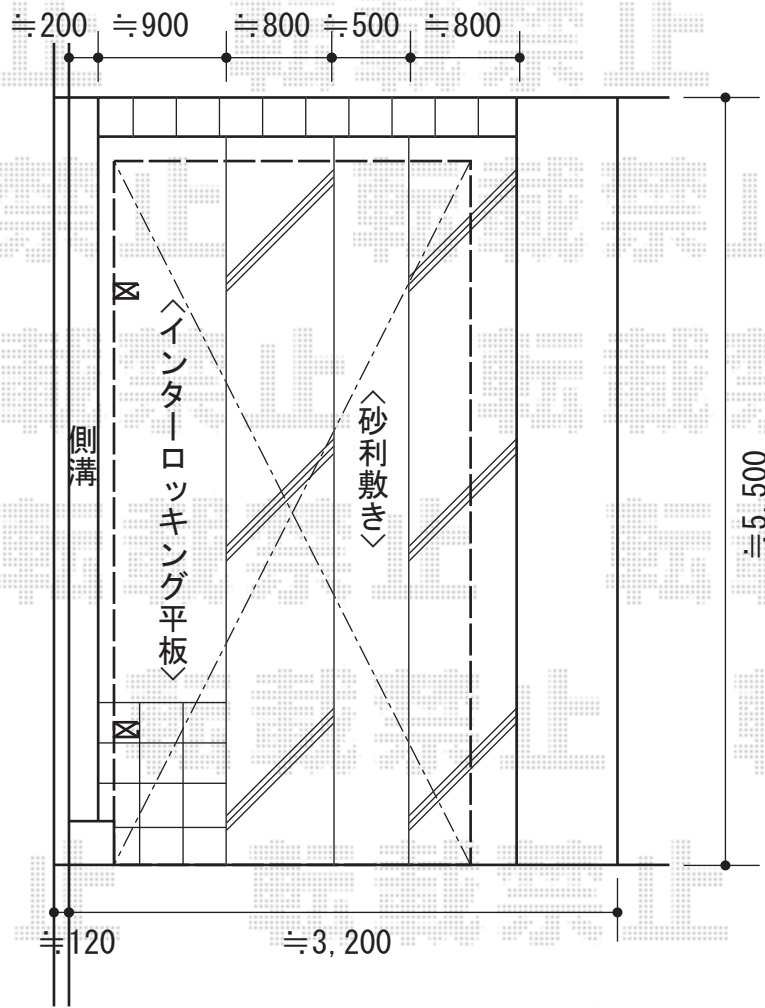

カーブポートシグマIII 単体 積雪～30cm対応

トステム カーブポートシグマIII 単体 積雪～30cm対応
 幅=2,551mm
 奥行=4,980mm
 色：シャイングレー
 屋根材：ポリカーボネート（ブルースモーク）
 柱仕様：ロング柱23仕様（有効高 約2,300mm）

現場状況や作図制限により概略図の内容と多少の違いが生じることがございます。
 施工時は、現場優先とさせていただきますので、お立会い頂き、
 最終のご指示のほど、何卒、宜しくお願い致します。