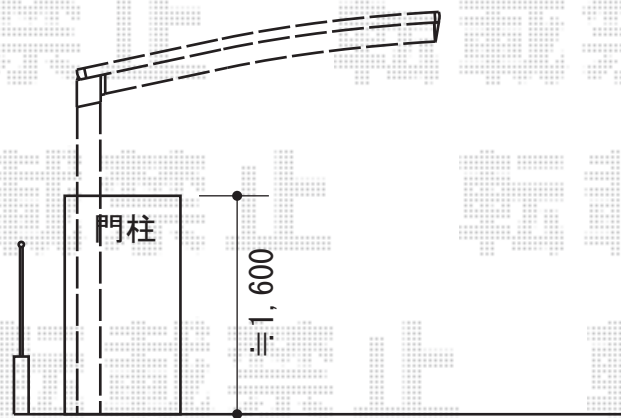

カーブポートシグマIII 単体 積雪～30cm対応

トステム カーブポートシグマIII 単体 積雪～30cm対応
 幅=2,551mm
 奥行=4,980mm
 色：シャイングレー
 屋根材：ポリカーボネート（ブルースモーク）
 柱仕様：ロング柱23仕様（有効高 約2,300mm）

現場状況や作図制限により概略図の内容と多少の違いが生じることがございます。
 施工時は、現場優先とさせていただきますので、お立会い頂き、
 最終のご指示のほど、何卒、宜しくお願い致します。