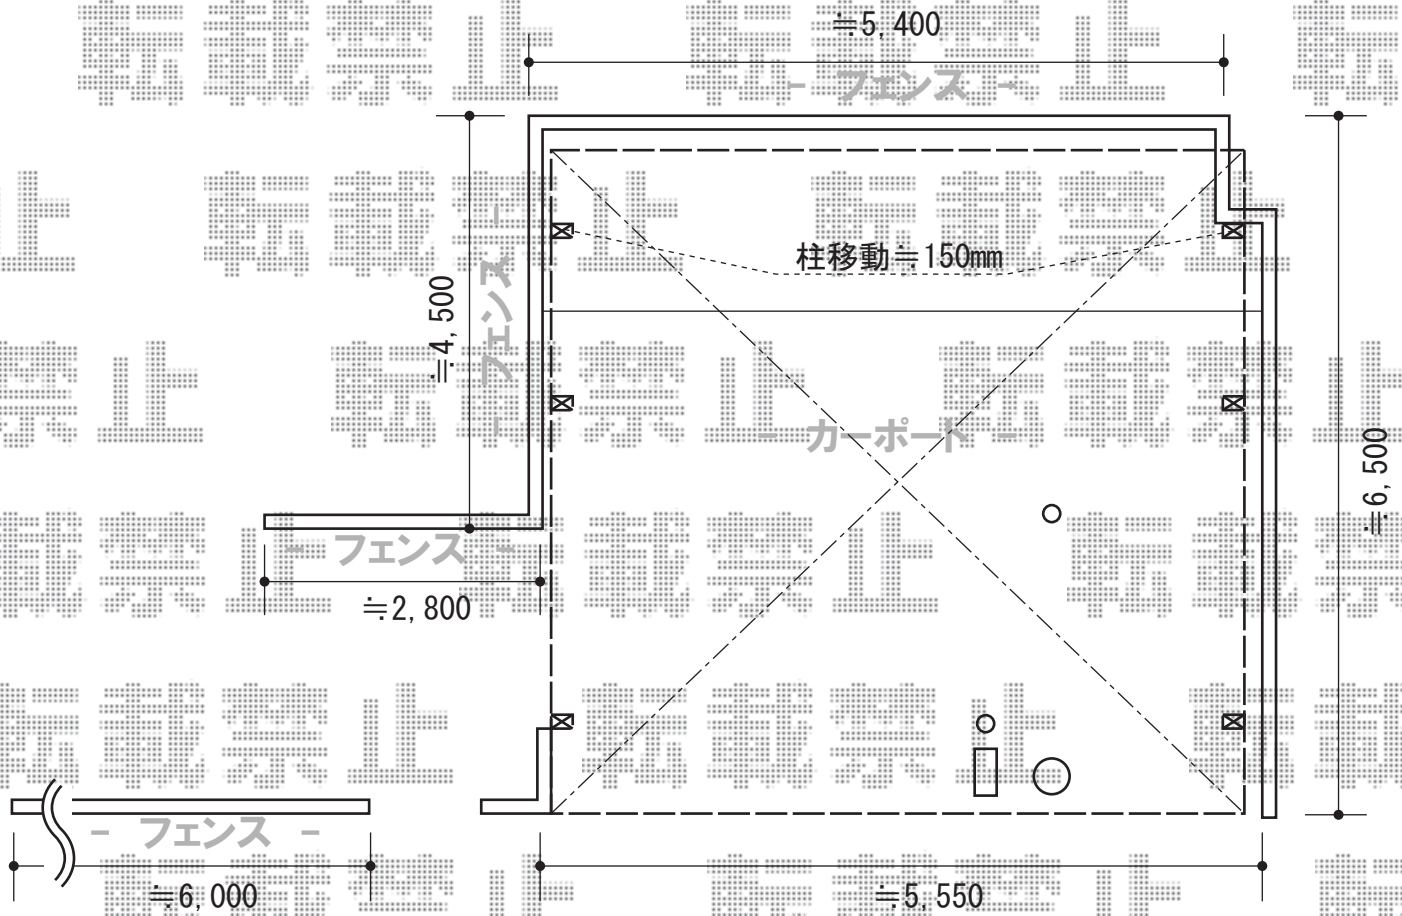

カーポート・フェンス

トステム カーポートシグマIII ワイド 延長 積雪~30cm対応
 幅=5,443mm
 奥行=6,392mm
 色：ブラック
 屋根材：熱線吸収ポリカーボネート（ライトブルーマット調）
 柱仕様：ロング柱23仕様（有効高 約2,300mm）

TOEX ライフモダンII YS型フェンス 複合色
 本体1枚（W×H）=（1979.5×800mm）（¥55,000-）×10枚
 柱仕様：T-8（¥3,700）×15本
 継手部品：（¥500）×7セット
 端部カバー：T-8（¥4,400）×1本
 コーナー継手：（¥1,400）×2セット
 端部キャップ：（¥660）×2セット
 端部部材：T-8（¥1,900）×2セット
 色：シャイングレー+ミディアムチェリー