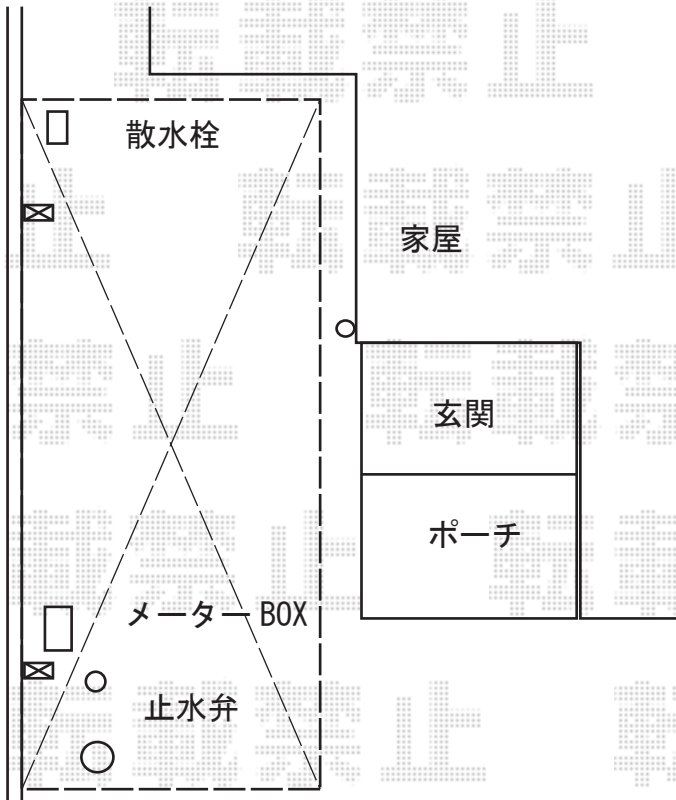

カーポート・バルコニー屋根

既存物干しは同位置の方杖に移設致します。

トステム パワーアルファ L型 ルーフタイプ 単体 積雪～30cm対応
 間口=関東間1.5間 (方杖芯々2,750mm 屋根幅3,080mm)
 出幅=4尺 (1,185mm)
 色：シャイングレー
 屋根材：ポリカーボネート (クリアマット・すりガラス調)
 柱仕様：柱無しタイプ
 施工方法：上止め仕様
 オプション：ルーフ用竿掛け 4個入

YKK AP レイナポート 積雪～20cm対応
 幅=2,700mm
 奥行=5,768mm
 色：ホワイト
 屋根材：ポリカーボネート (トーマイマット)
 柱仕様：ハイルーフ柱仕様 (有効高 約2,350mm)

現場状況や作図制限により概略図の内容と多少の違いが生じることがございます。
 施工時は、現場優先とさせて頂きたく思いますので、お立会い頂き、
 最終のご指示のほど、何卒、宜しくお願い致します。