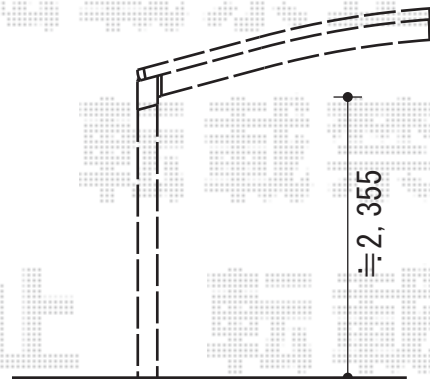

カーポート・バルコニー屋根

既存物干しは同位置の方杖に移設致します。

トステム パワーアルファ L型 ルーフタイプ 単体 積雪～30cm対応
 間口=関東間1.5間 (方杖芯々2,750mm 屋根幅3,080mm)
 出幅=4尺 (1,185mm)
 色：シャイングレー
 屋根材：ポリカーボネート (クリアマット・すりガラス調)
 柱仕様：柱無しタイプ
 施工方法：上止め仕様
 オプション：ルーフ用竿掛け 4個入

YKK AP レイナポート 積雪～20cm対応
 幅=2,700mm
 奥行=5,768mm
 色：ホワイト
 屋根材：ポリカーボネート (トーマイマット)
 柱仕様：ハイルーフ柱仕様 (有効高 約2,350mm)

現場状況や作図制限により概略図の内容と多少の違いが生じることがございます。
 施工時は、現場優先とさせて頂きたく思いますので、お立会い頂き、
 最終のご指示のほど、何卒、宜しくお願い致します。