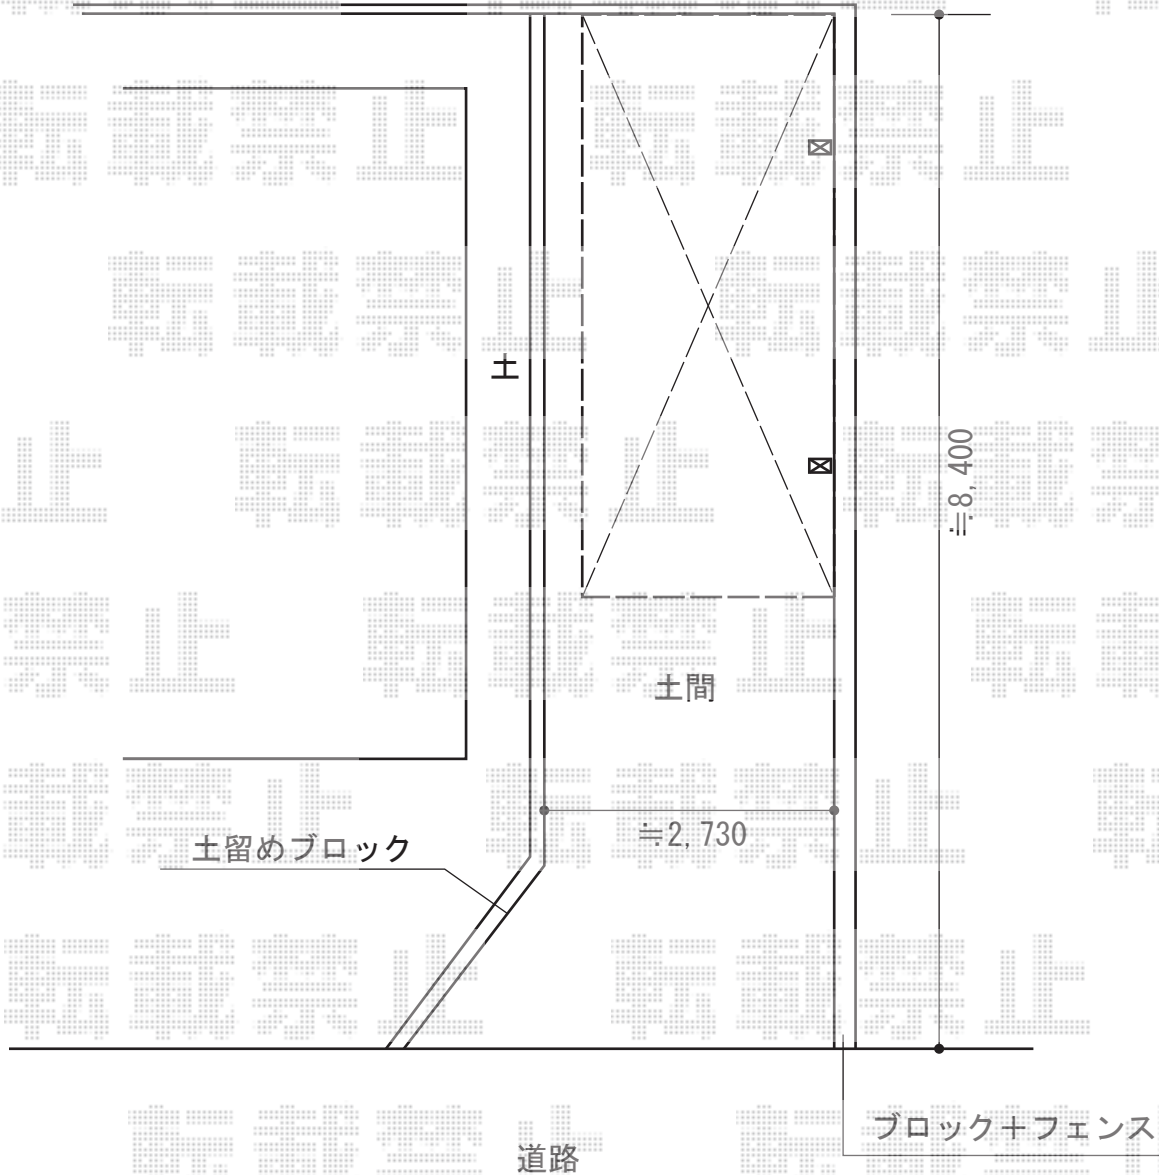

テールポートシグマIII 積雪～30cm対応

Value Select プレシオスポート アルファ 積雪～20cm対応
幅=2,402mm
奥行=5,052mm
色：ノーブルステン
屋根材：ポリカーボネート（ガラスマット）
柱仕様：標準柱仕様（有効高 約1,800mm）

Value Select 着脱式補助柱 標準 2本入
色：ノーブルステン
数量：1セット

現場状況や作図制限により概略図の内容と多少の違いが生じることがございます。
施工時は、現場優先とさせて頂きたく思いますので、お立会い頂き、
最終のご指示のほど、何卒、宜しくお願い致します。