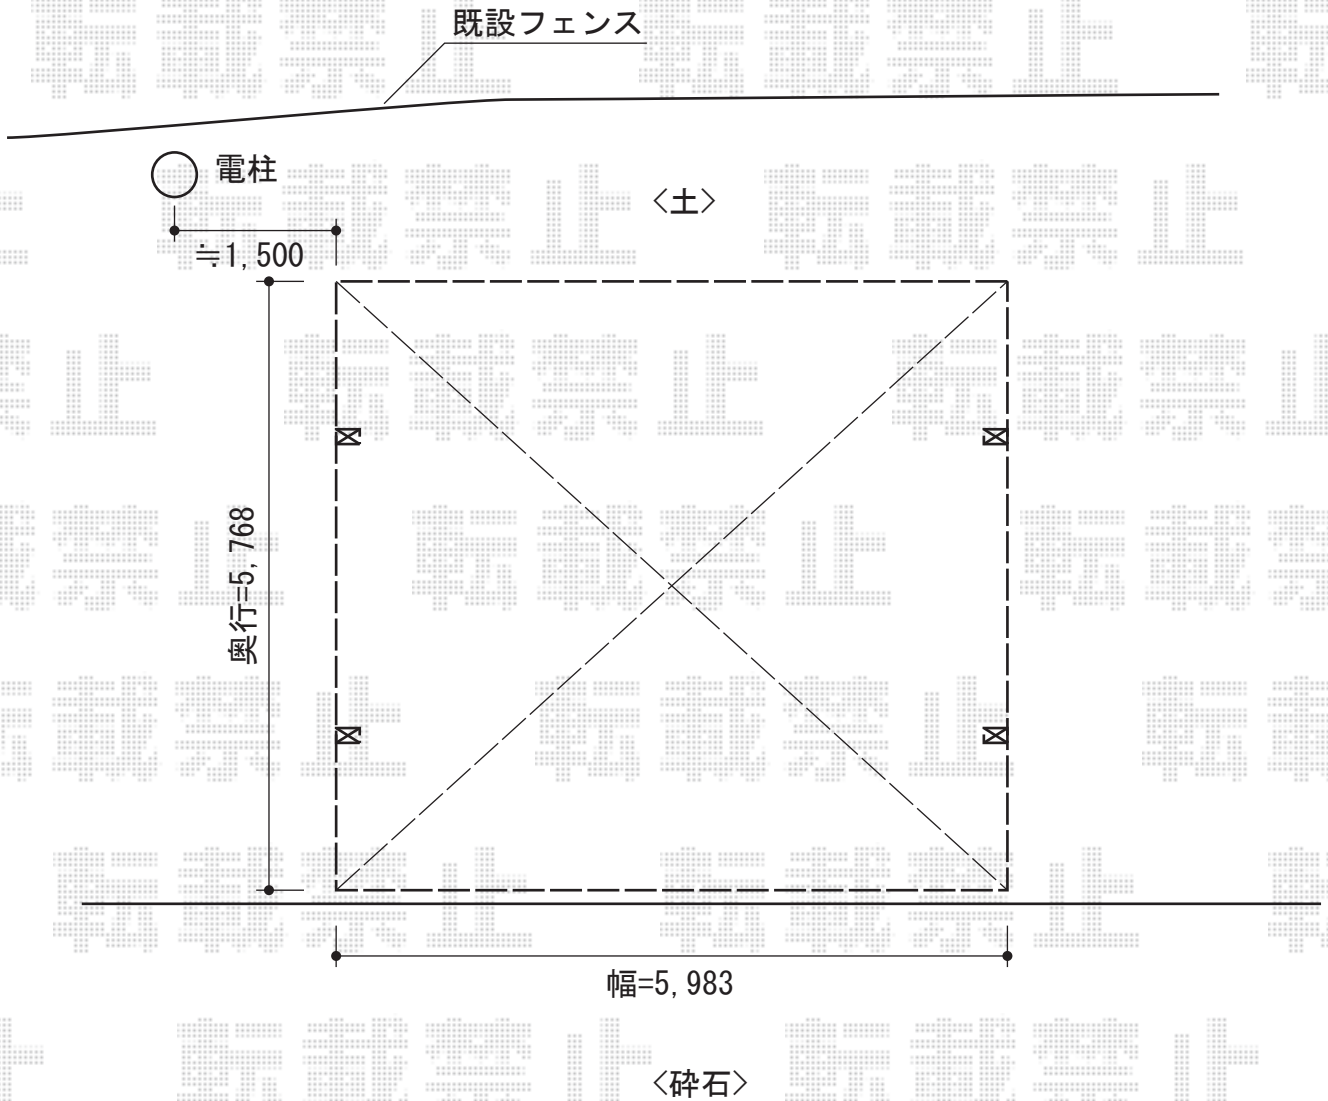

レイナツインポート 積雪~20cm対応

YKK AP レイナツインポート 積雪~20cm対応
幅=5,983mm
奥行=5,768mm
色：プラチナステン
屋根材：ポリカーボネート（アースブルー）
柱仕様：ハイルフ柱仕様（有効高 約2,350mm）

現場状況や作図制限により概略図の内容と多少の違いが生じることがございます。
施工時は、現場優先とさせて頂きたく思いますので、お立会い頂き、
最終のご指示のほど、何卒、宜しくお願い致します。