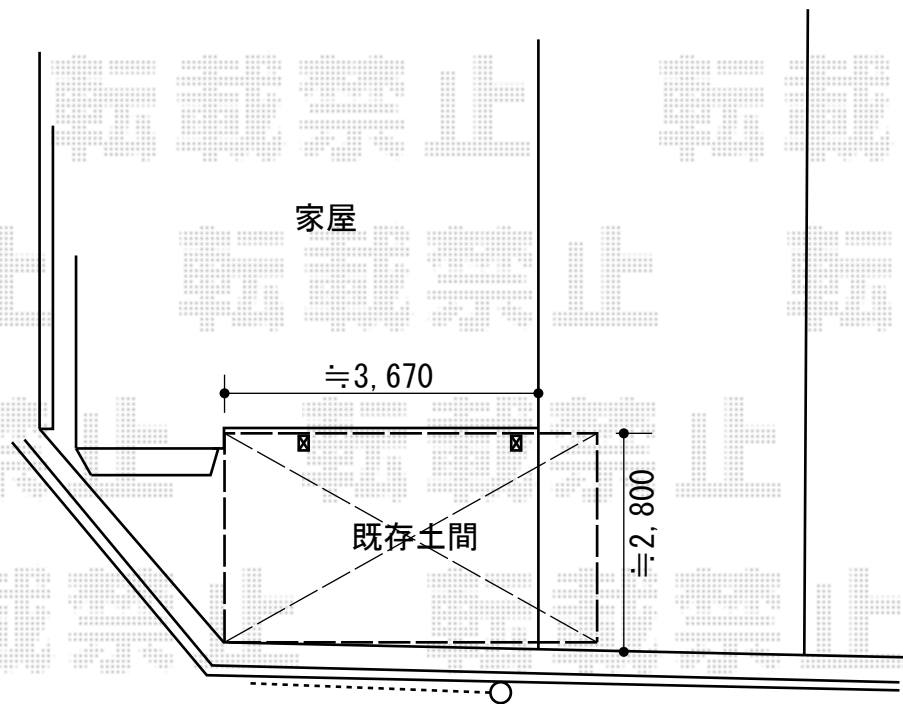

カーブポートシグマIII 積雪～30cm対応

トステム カーブポートシグマIII 積雪～30cm対応
幅=2,701mm
奥行=4,980mm
色：シャイングレー
屋根材：ガリレポリカ（クリアマット・すりガラス調）
柱仕様：ロング柱23仕様（有効高 約2,300mm）

現場状況や作図制限により概略図の内容と多少の違いが生じることがございます。
施工時は、現場優先とさせて頂きたく思いますので、お立会い頂き、
最終のご指示のほど、何卒、宜しくお願い致します。