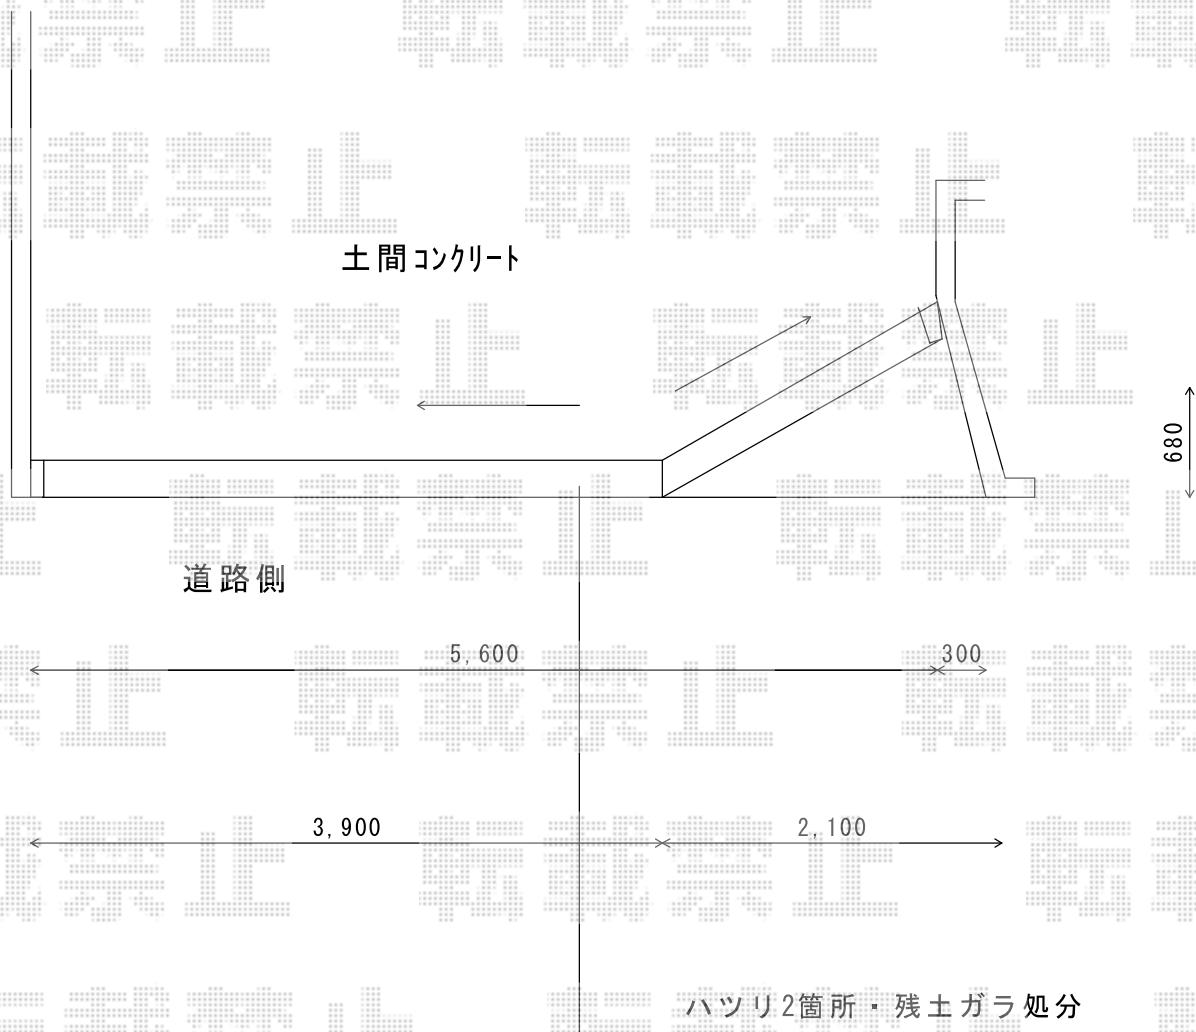

リフティングアコーHG ノンキャスト 角地・両開き 220+400

四国化成 リフティングアコーHG  
ノンキャスト 角地・両開き 220+400  
開口幅=2,090+3,870mm  
全幅=2,240+4,020mm  
たたみ幅=405+685mm  
高さ=1,250mm (延高柱)  
色: ステンカラー  
キャスト数: 無し  
落棒数: 2+3本

現場状況や作図制限により概略図の内容と多少の違いが生じることがございます。  
施工時は、現場優先とさせて頂きたく思いますので、お立会い頂き、  
最終のご指示のほど、何卒、宜しくお願い致します。