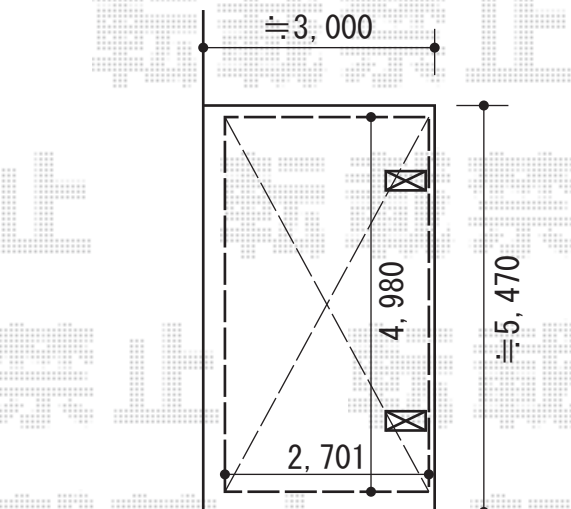

カーブポートシグマIII 積雪~30cm対応

約3%の勾配がございます

トステム カーブポートシグマIII 積雪~30cm対応

幅=2,701mm

奥行=4,980mm

色：オータムブラウン

屋根材：熱線吸収アクアポリカーボネート（ライトブルー）

柱仕様：ロング柱23仕様（有効高 約2,300mm）

現場状況や作図制限により概略図の内容と多少の違いが生じることがございます。
施工時は、現場優先とさせて頂きたく思いますので、お立会い頂き、
最終のご指示のほど、何卒、宜しくお願い致します。

EX-SHOP
HTTP://WWW.EX-SHOP.NET

担当：都