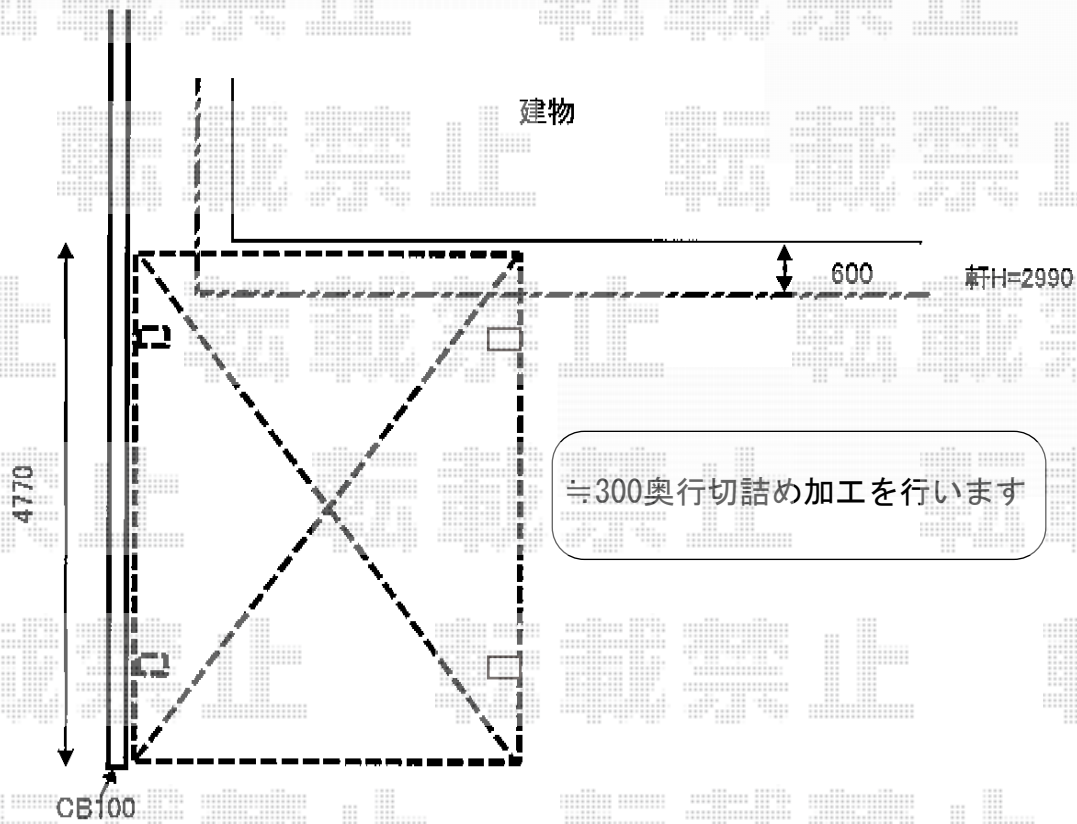

レイナポート 積雪～20cm対応

YKK AP レイナポート 積雪～20cm対応

幅=2,700mm

奥行=5,052mm

色：プラチナステン

屋根材：熱線遮断ポリカーボネート（トーマイマット）

柱仕様：ハイルーフ柱仕様（有効高 約2,350mm）

YKK AP レイナポート用サイドパネル

奥行サイズ：長さ51用

高さ=1,873mm

色：プラチナステン

パネル材：ポリカーボネート（トーマイマット）

オプション：着脱式サポート（標準・ハイルーフ兼用）×2本

現場状況や作図制限により概略図の内容と多少の違いが生じることがございます。
施工時は、現場優先とさせていただきますので、お立会い頂き、
最終のご指示のほど、何卒、宜しくお願い致します。

EX-SHOP
HTTP://WWW.EX-SHOP.NET