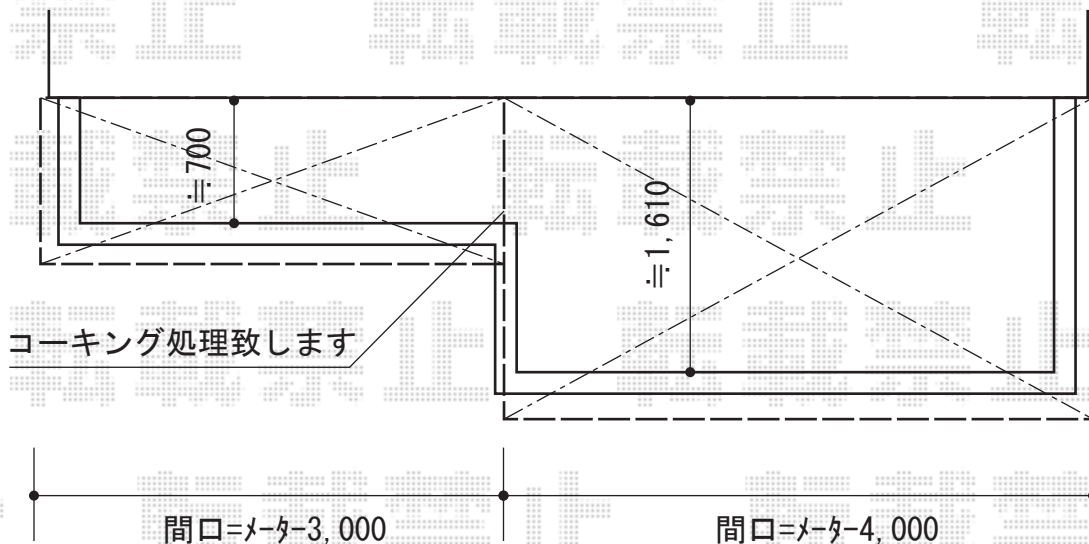

# ベクターテラス R型 屋根タイプ 単体 積雪～20cm対応

施工に際して、  
オプション：物干しの  
取付け位置・高さの  
ご確認を頂けますよう、  
お願い致します。

出幅サイズは6尺/3尺  
分での図面になります。  
ご発注は7尺/4尺に  
なりますので、現地にて  
長さの打ち合わせを行って  
頂きますよう宜しくお願い致します。

YKK AP ベクターテラス R型 屋根タイプ 単体 積雪～20cm対応

間口=メーター2.0間 (柱芯々3,718mm 屋根幅4,030mm) 出幅=7尺 (2,070mm)

色：プラチナステン 屋根材：ポリカーボネート (トーマイマット/すりガラス調)

柱仕様：柱奥行移動タイプ (柱2本) 施工方法：上止め仕様

躯体式バルコニー用部品箱：Bタイプ/中間用×2 オプション：吊り下げ物干し 標準 2本入

YKK AP ベクターテラス R型 屋根タイプ 単体 積雪～20cm対応

間口=メーター1.5間 (柱芯々2,718mm 屋根幅3,030mm) 出幅=4尺 (1,170mm)