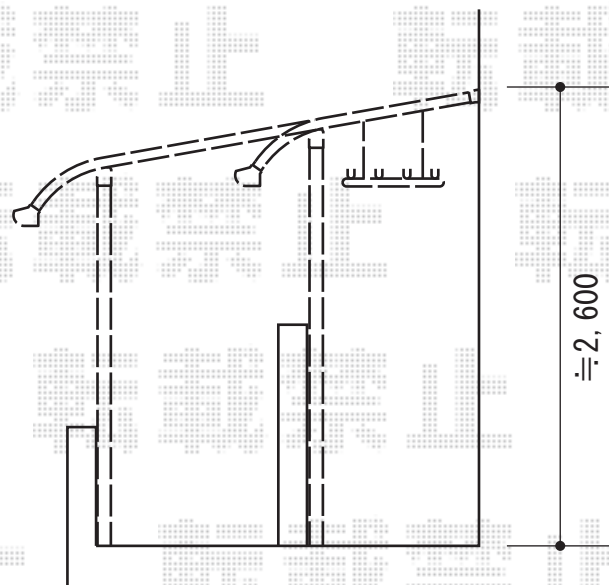

# ベクターテラス R型 屋根タイプ 単体 積雪～20cm対応

施工に際して、  
オプション：物干しの  
取付け位置・高さの  
ご確認を頂けますよう、  
お願い致します。

出幅サイズは6尺/3尺  
分での図面になります。  
ご発注は7尺/4尺に  
なりますので、現地にて  
長さの打ち合わせを行って  
頂きますよう宜しくお願い致します。

YKK AP ベクターテラス R型 屋根タイプ 単体 積雪～20cm対応

間口=メーター2.0間 (柱芯々3,718mm 屋根幅4,030mm) 出幅=7尺 (2,070mm)

色：プラチナステン 屋根材：ポリカーボネート (トーマイマット/すりガラス調)

柱仕様：柱奥行移動タイプ (柱2本) 施工方法：上止め仕様

躯体式バルコニー用部品箱：Bタイプ/中間用×2 オプション：吊り下げ物干し 標準 2本入

YKK AP ベクターテラス R型 屋根タイプ 単体 積雪～20cm対応

間口=メーター1.5間 (柱芯々2,718mm 屋根幅3,030mm) 出幅=4尺 (1,170mm)