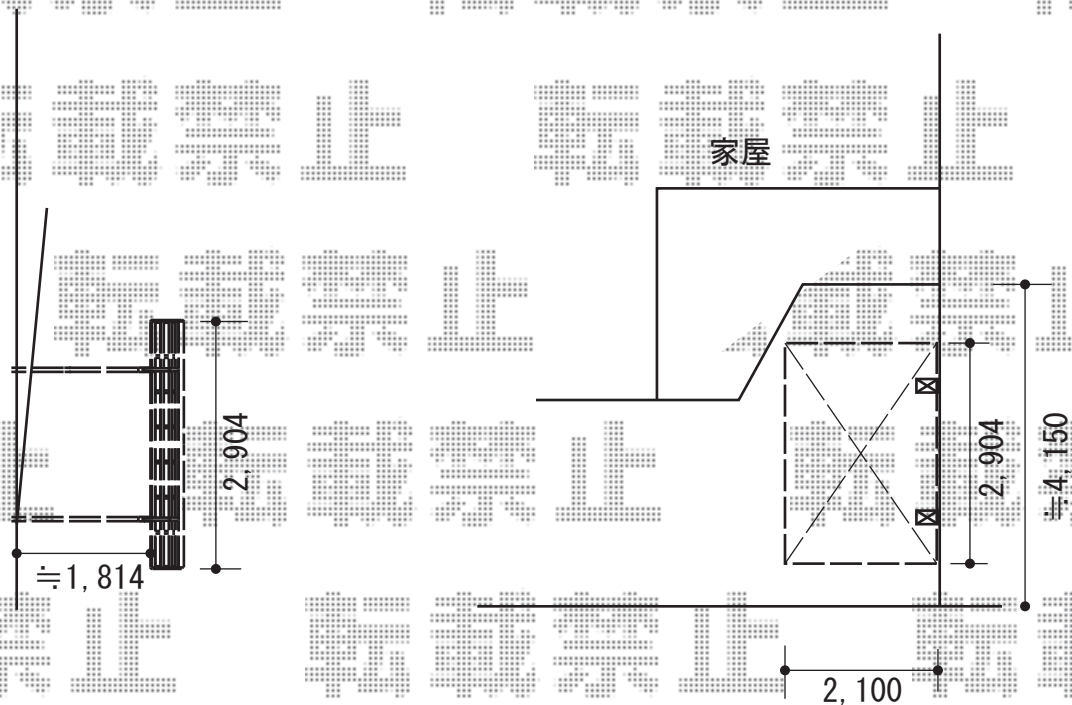

レイナポート ミニ 積雪～20cm対応

勾配が約3%ございます

YKK AP レイナポート ミニ積雪～20cm対応

幅=2,100mm

奥行=2,904mm

色：プラチナステン

屋根材：熱線遮断ポリカーボネート（アースブルーマット調）

柱仕様：標準柱仕様（有効高 約1,814mm）