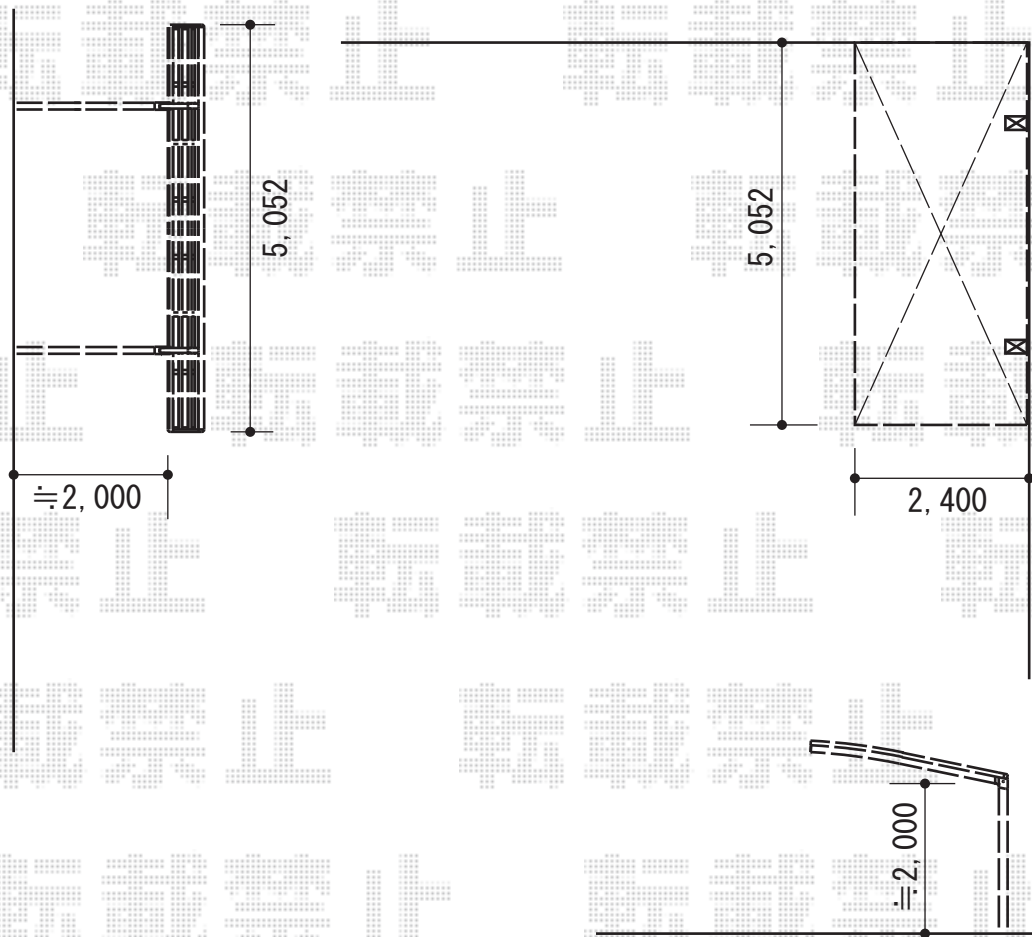

レイナポート 積雪～20cm対応

YKK AP レイナポート 積雪～20cm対応

幅=2,400mm

奥行=5,052mm

色：プラチナステン

屋根材：ポリカーボネート（アースブルー）

柱仕様：標準柱仕様（有効高 約2,000mm）

現場状況や作図制限により概略図の内容と多少の違いが生じることがございます。
施工時は、現場優先とさせて頂きたく思いますので、お立会い頂き、
最終のご指示のほど、何卒、宜しくお願い致します。