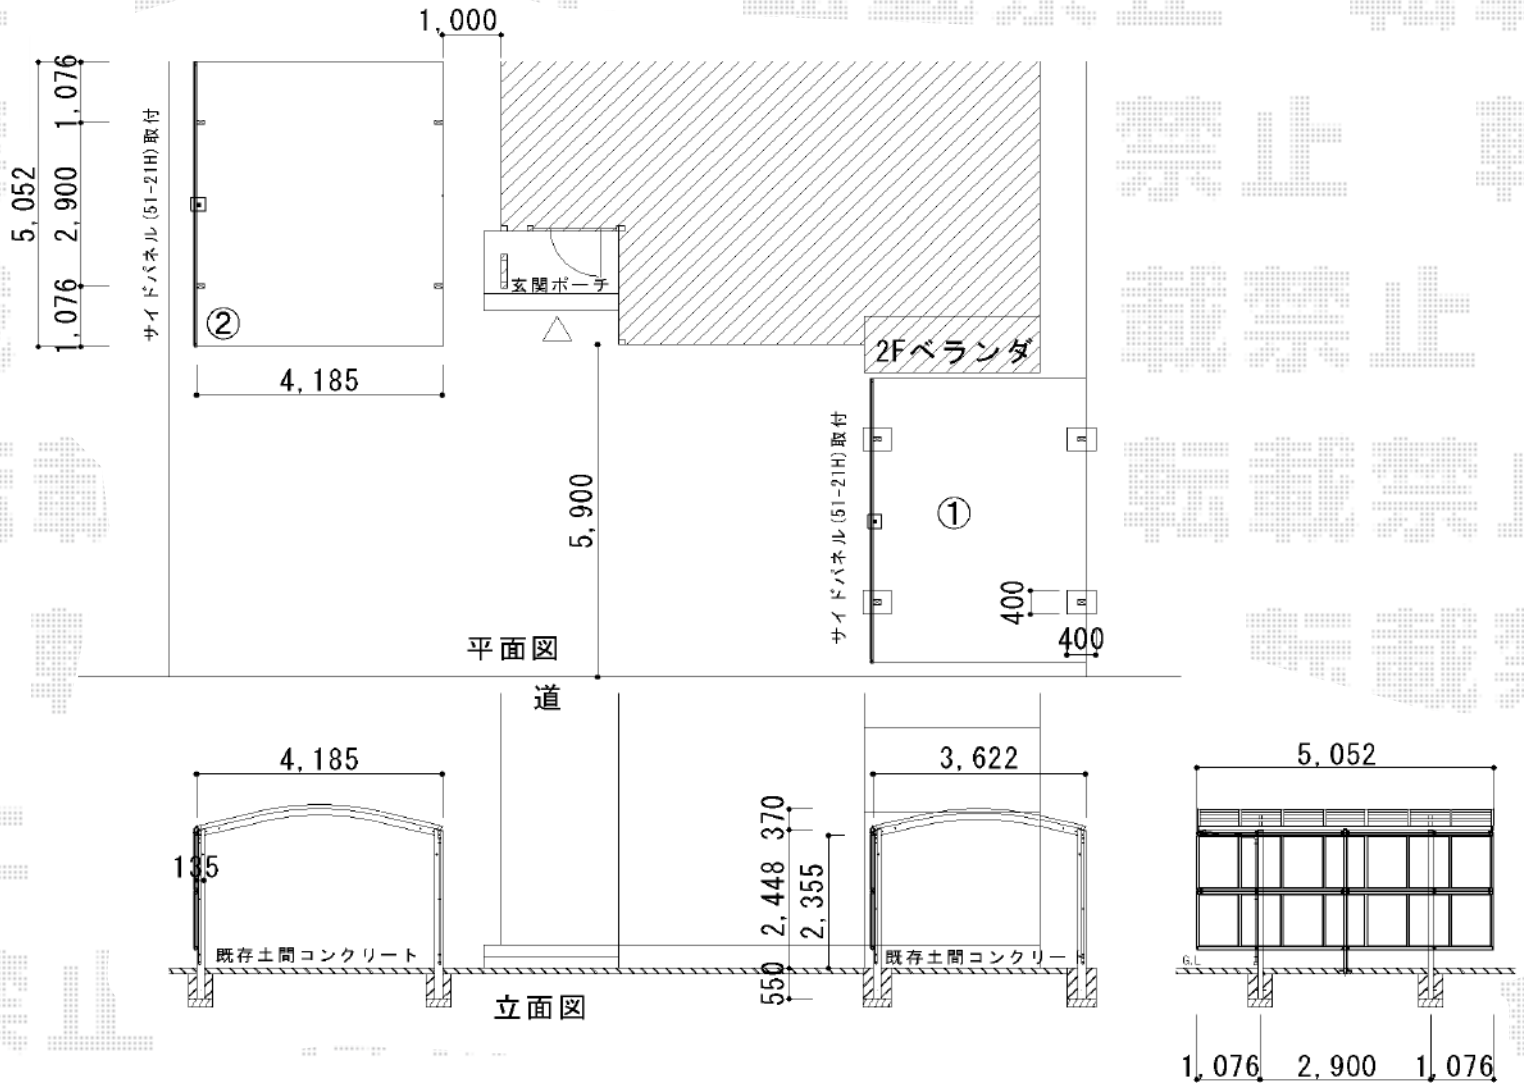

レイナキャップポート 積雪～20cm対応

YKK AP レイナキャップポート 積雪～20cm対応
 幅=3,002mm
 奥行=5,052mm
 色：プラチナステン
 屋根材：ポリカーボネート（アースブルー）
 柱仕様：ハイルーフ柱仕様（有効高 約2,350mm）

現場状況や作図制限により概略図の内容と多少の違いが生じることがございます。
 施工時は、現場優先とさせて頂きたく思いますので、お立会い頂き、
 最終のご指示のほど、何卒、宜しくお願い致します。