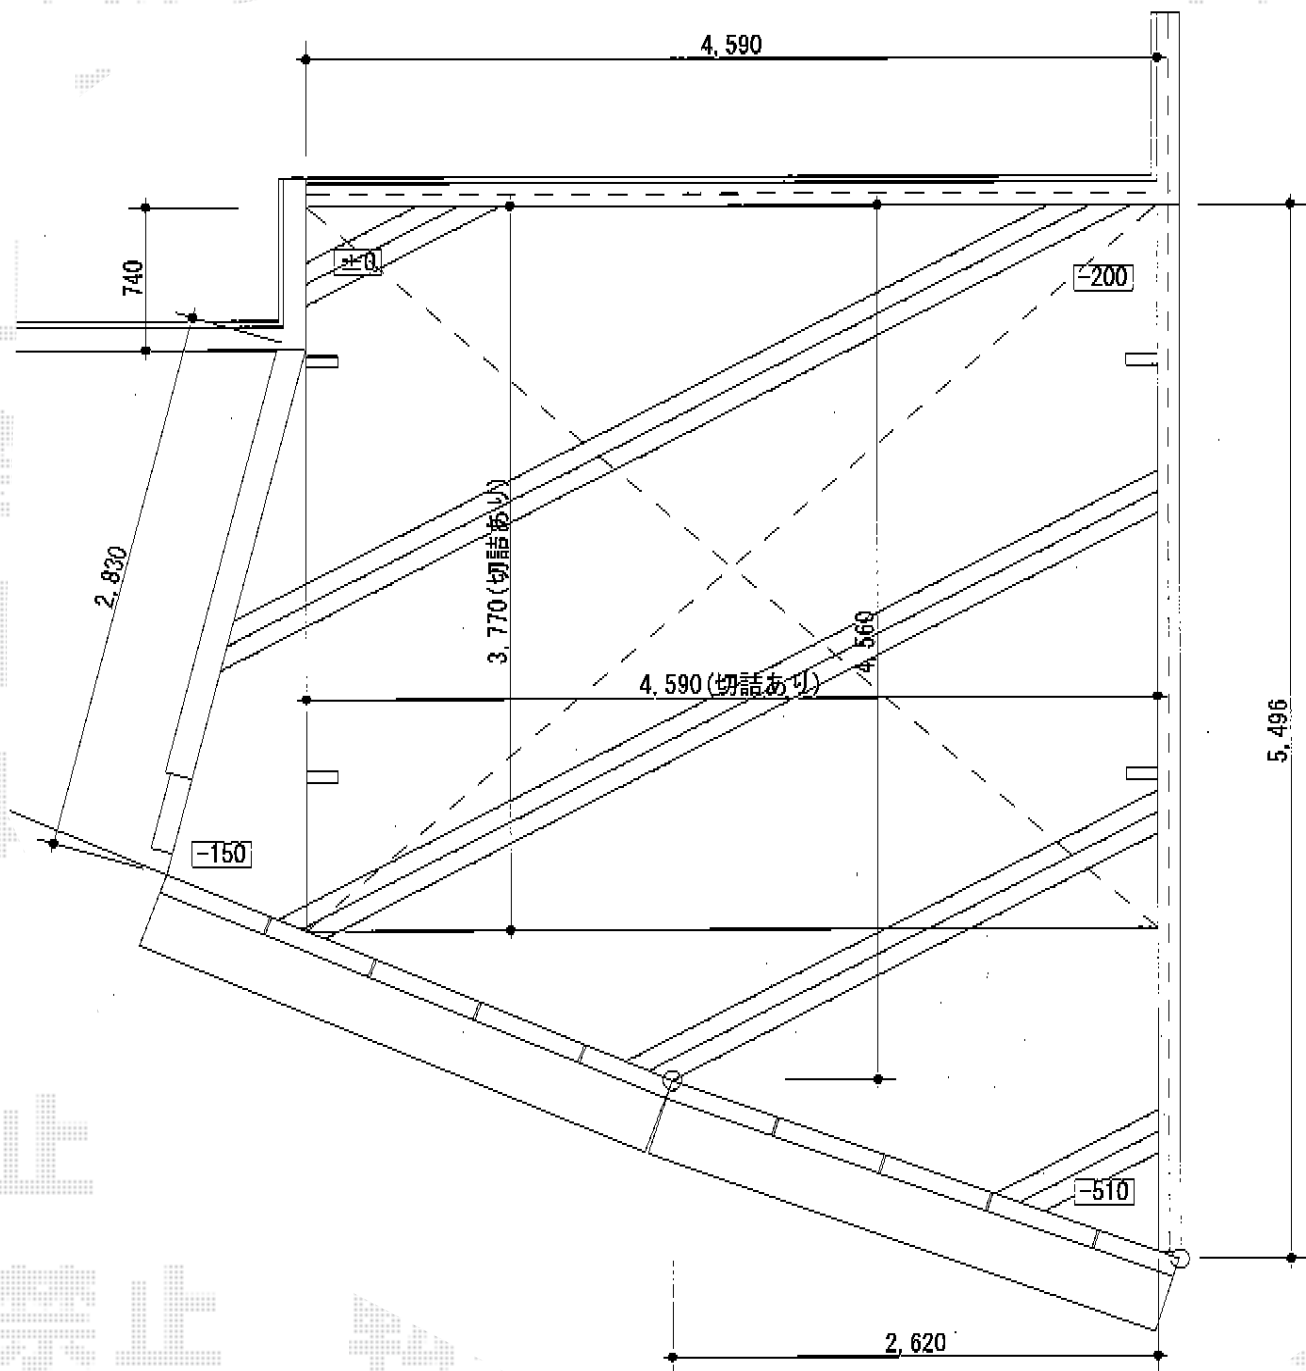

プレシオサポート ワイド 積雪～20cm対応

Value Select プレシオサポート ワイド 積雪～20cm対応
幅=4,801mm
奥行=5,052mm
色：グレースブラウン
屋根材：ポリカーボネート（ガラスマット）
柱仕様：ハイルフ柱仕様（有効高 約2,250mm）

現場状況や作図制限により概略図の内容と多少の違いが生じることがございます。
施工時は、現場優先とさせて頂きたく思いますので、お立会い頂き、
最終のご指示のほど、何卒、宜しくお願い致します。