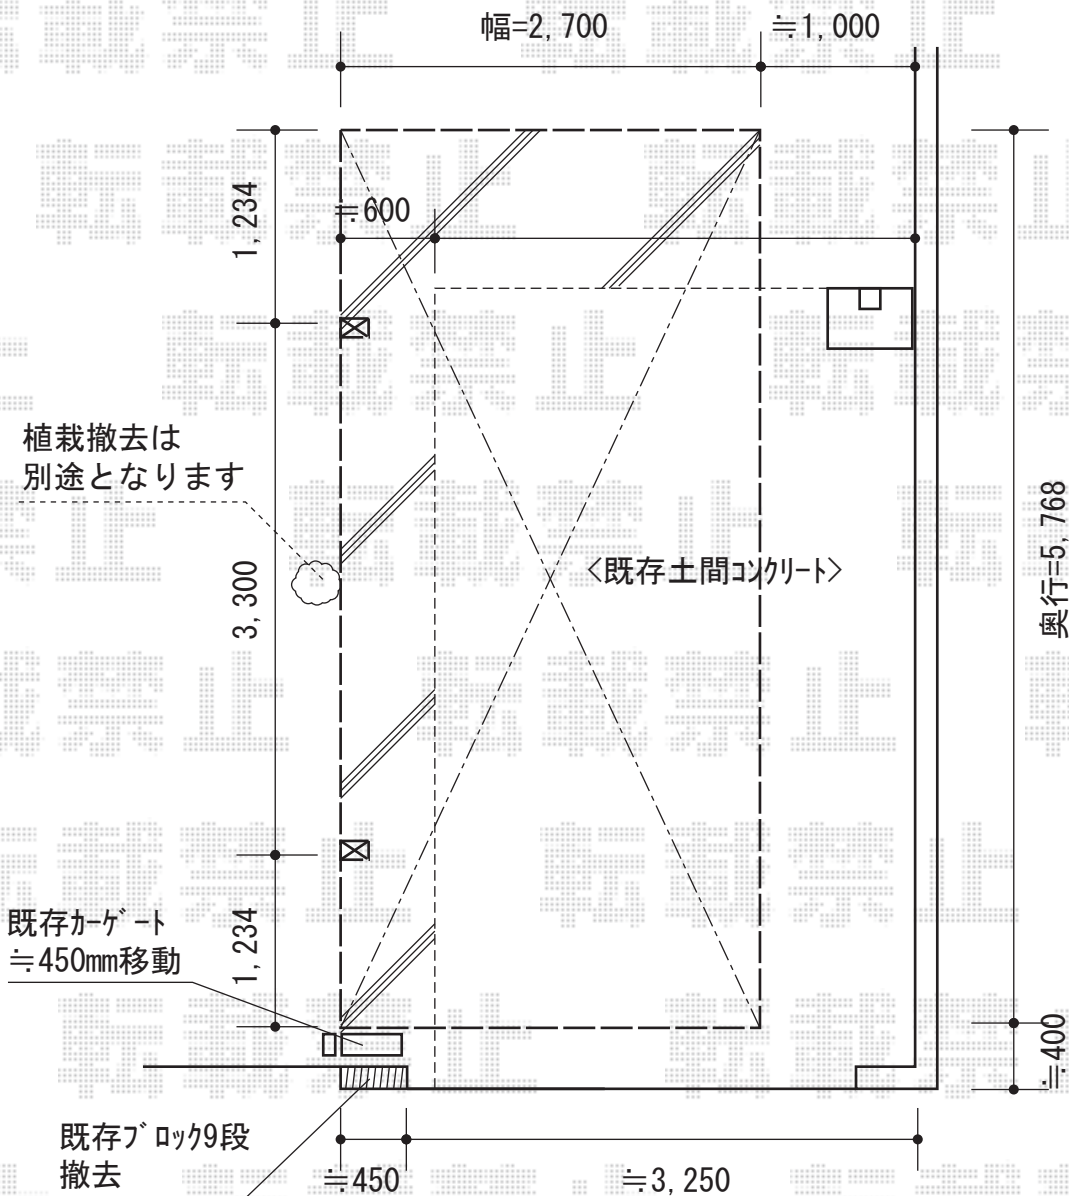

レイナポート 積雪～20cm対応

YKK AP レイナポート積雪～20cm対応
 幅=2,700mm 奥行=5,768mm
 色：カームブラック
 屋根材：熱線遮断ポリカーボネート
 (アースブルーマット調)
 柱仕様：ハイルーフ柱仕様 (有効高 約2,355mm)

現場状況や作図制限により概略図の内容と多少の違いが生じることがございます。
 施工時は、現場優先とさせて頂きたく思いますので、お立会い頂き、
 最終のご指示のほど、何卒、宜しくお願い致します。