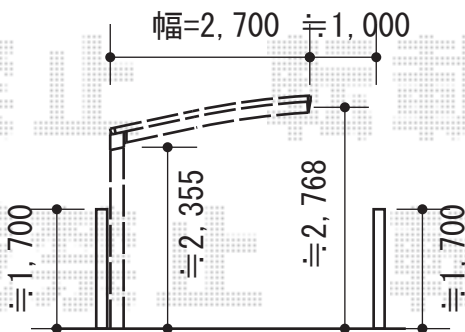

レイナポート 積雪～20cm対応

YKK AP レイナポート積雪～20cm対応
 幅=2,700mm 奥行=5,768mm
 色：カームブラック
 屋根材：熱線遮断ポリカーボネート
 (アースブルーマット調)
 柱仕様：ハイルーフ柱仕様 (有効高 約2,355mm)

現場状況や作図制限により概略図の内容と多少の違いが生じることがございます。
 施工時は、現場優先とさせて頂きたく思いますので、お立会い頂き、
 最終のご指示のほど、何卒、宜しくお願い致します。