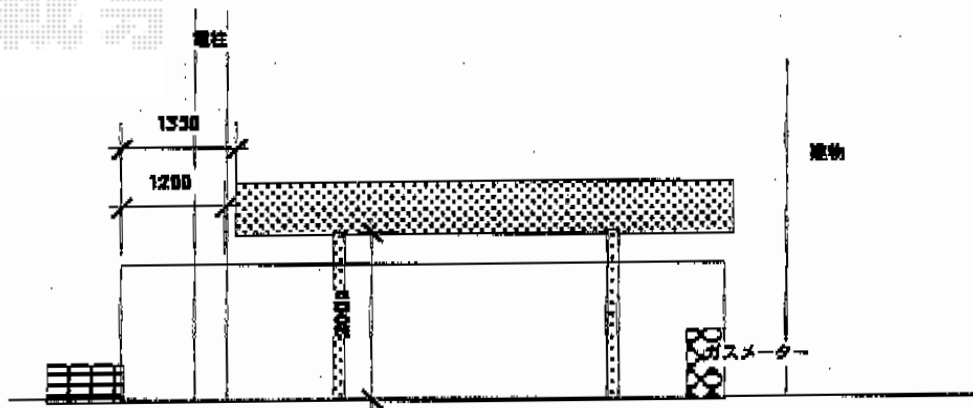

レイナツインポート 積雪～20cm対応

YKK AP レイナツインポート 積雪～20cm対応

幅=5,983mm

奥行=5,768mm

色：プラチナステン

屋根材：ポリカーボネート（アースブルー）

柱仕様：標準柱仕様（有効高 約2,000mm）

YKK AP 屋根ふき補強部品2セット