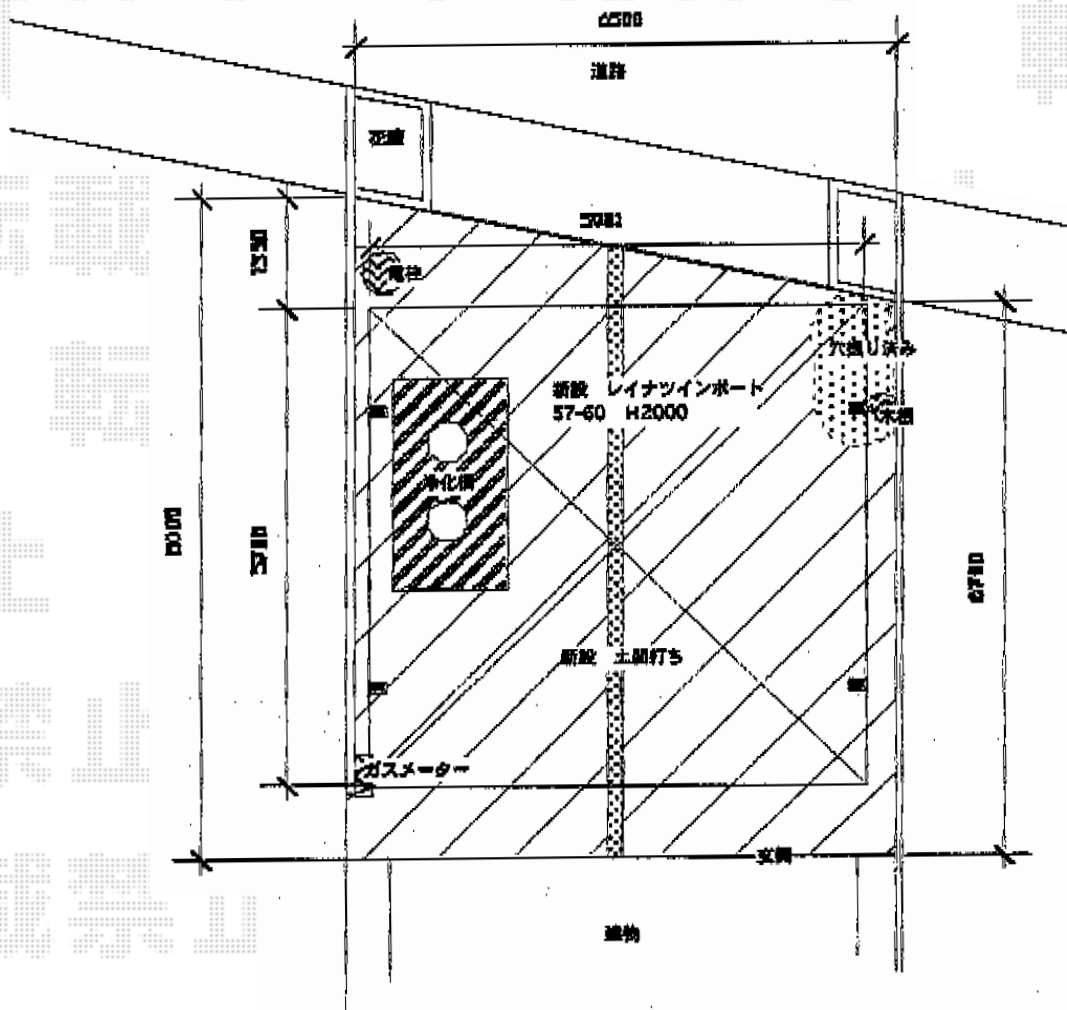

レイナツインポート 積雪～20cm対応

YKK AP レイナツインポート 積雪～20cm対応

幅=5,983mm

奥行=5,768mm

色：プラチナステン

屋根材：ポリカーボネート（アースブルー）

柱仕様：標準柱仕様（有効高 約2,000mm）

YKK AP 屋根ふき補強部品2セット

現場状況や作図制限により概略図の内容と多少の違いが生じることがございます。
 施工時は、現場優先とさせて頂きたく思いますので、お立会い頂き、
 最終のご指示のほど、何卒、宜しくお願い致します。

EX-SHOP
[HTTP://WWW.EX-SHOP.NET](http://www.ex-shop.net)

担当：本田