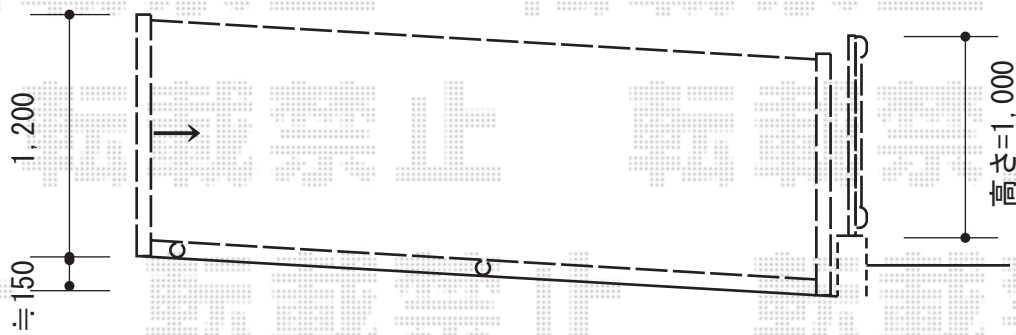

# カーゲート・フェンス

Value Select トリップゲート 傾斜地専用型 ノンレール 片開き  
 開口幅=3,255mm  
 全幅=3,355mm  
 たたみ幅=568mm  
 高さ=1,200mm  
 色：ステンカラー  
 キャスター数：2箇所  
 落棒数：2本  
 吊元柱：外観右側

TOEX ハイグリッドフェンスN8型 フリーポールタイプ  
 本体1枚 (W×H) = (2,000mm×1,000mm) ×1枚  
 アルミ形材柱：T-10×2本  
 小口キャップ (18コ入)：1セット  
 色：シャイングレー

現場状況や作図制限により概略図の内容と多少の違いが生じることがございます。  
 施工時は、現場優先とさせて頂きたく思いますので、お立会い頂き、  
 最終のご指示のほど、何卒、宜しくお願い致します。

EX-SHOP  
 HTTP://WWW.EX-SHOP.NET

担当：谷