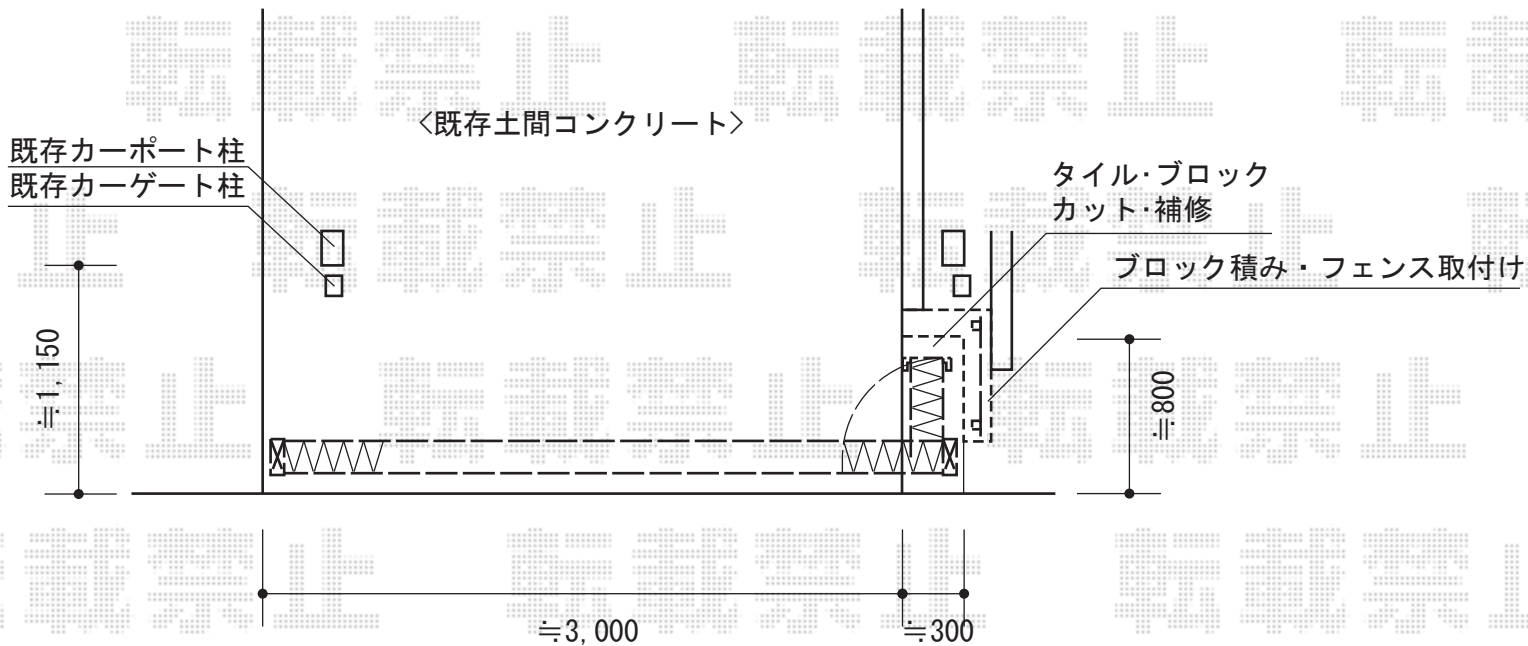

# カーゲート・フェンス

Value Select トリップゲート 傾斜地専用型 ノンレール 片開き  
 開口幅=3,255mm  
 全幅=3,355mm  
 たたみ幅=568mm  
 高さ=1,200mm  
 色：ステンカラー  
 キャスター数：2箇所  
 落棒数：2本  
 吊元柱：外観右側

TOEX ハイグリッドフェンスN8型 フリーポールタイプ  
 本体1枚 (W×H) = (2,000mm×1,000mm) ×1枚  
 アルミ形材柱：T-10×2本  
 小口キャップ (18コ入)：1セット  
 色：シャイングレー

現場状況や作図制限により概略図の内容と多少の違いが生じることがございます。  
 施工時は、現場優先とさせて頂きたく思いますので、お立会い頂き、  
 最終のご指示のほど、何卒、宜しくお願い致します。

EX-SHOP  
 HTTP://WWW.EX-SHOP.NET

担当：谷