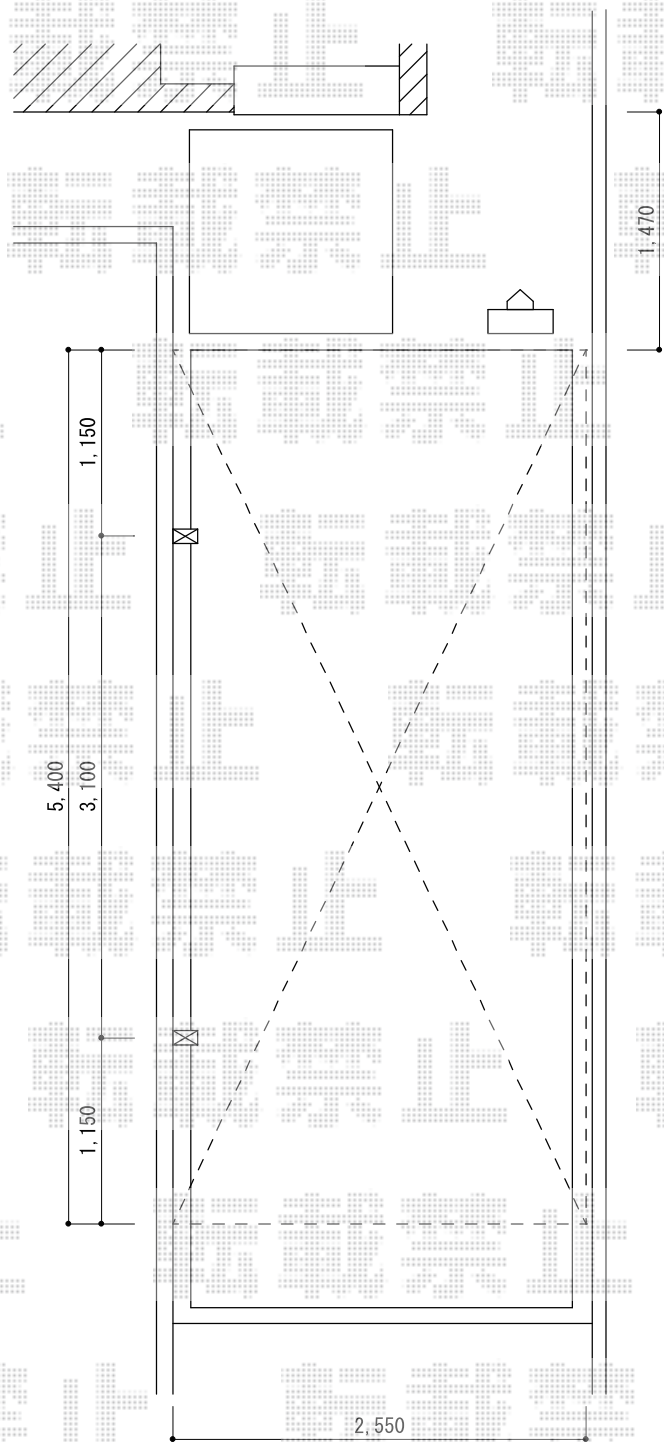

レイナポート 積雪～20cm対応

YKK AP レイナポート 積雪～20cm対応
幅=2,550mm
奥行=5,400mm
色：プラチナステン
屋根材：熱線遮断ポリカーボネート(トーマイマット)
柱仕様：標準柱仕様(有効高 約2,000mm)

現場状況や作図制限により概略図の内容と多少の違いが生じることがございます。
施工時は、現場優先とさせて頂きたく思いますので、お立会い頂き、
最終のご指示のほど、何卒、宜しくお願い致します。