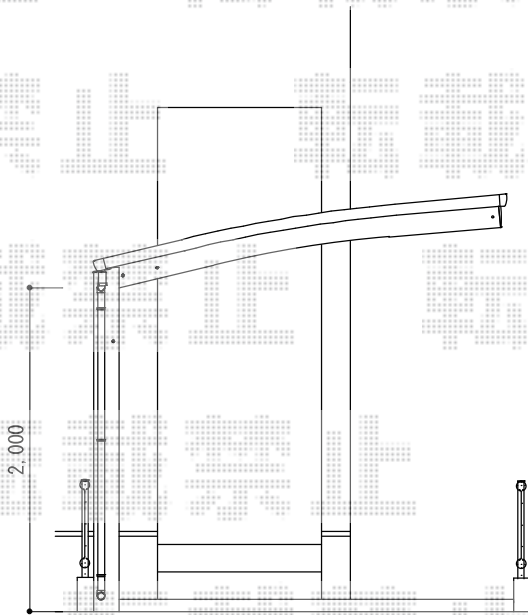

レイナポート 積雪～20cm対応

YKK AP レイナポート 積雪～20cm対応
幅=2,550mm
奥行=5,400mm
色：プラチナステン
屋根材：熱線遮断ポリカーボネート(トーマイマット)
柱仕様：標準柱仕様(有効高 約2,000mm)

現場状況や作図制限により概略図の内容と多少の違いが生じることがございます。
施工時は、現場優先とさせて頂きたく思いますので、お立会い頂き、
最終のご指示のほど、何卒、宜しくお願い致します。