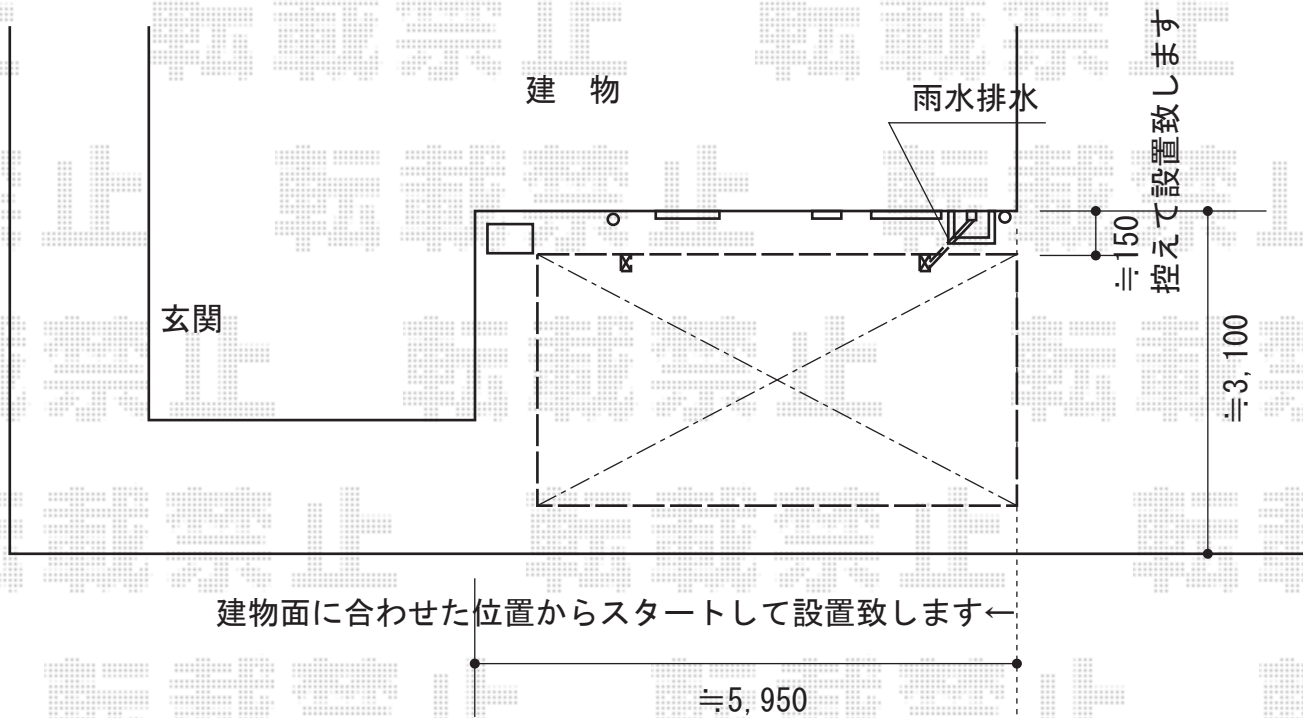

プレシオSPORT 積雪～20cm対応

Value Select プレシオSPORT 積雪～20cm対応
幅=2,700mm
奥行=5,052mm
色：ノーブルステン
屋根材：ポリカーボネート（ガラスマット）
柱仕様：ハイルーフ柱仕様（有効高 約2,250mm）

現場状況や作図制限により概略図の内容と多少の違いが生じることがございます。
施工時は、現場優先とさせて頂きたく思いますので、お立会い頂き、
最終のご指示のほど、何卒、宜しくお願い致します。