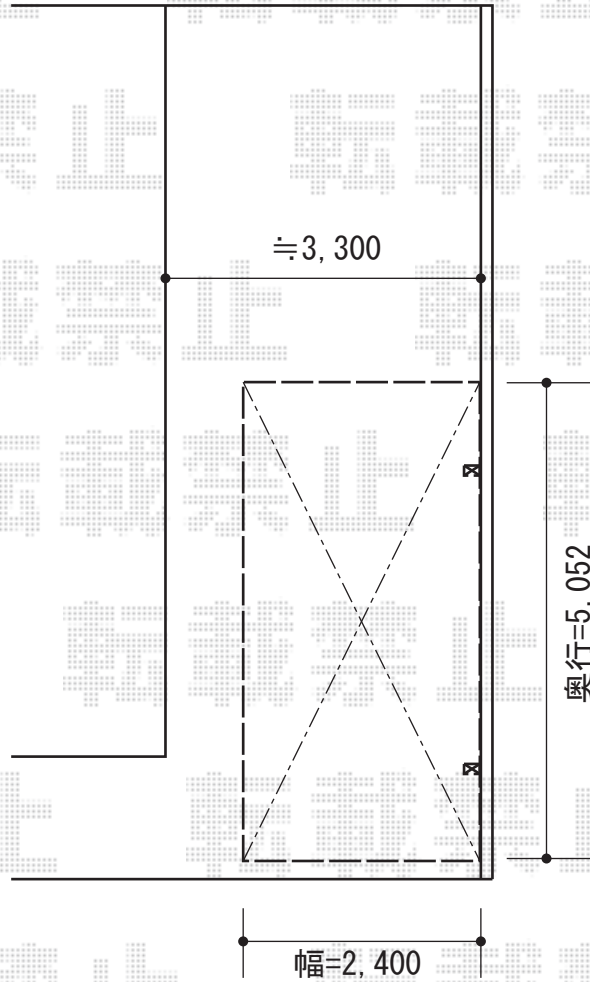

レイナポート 積雪～20cm対応

YKK AP レイナポート 積雪～20cm対応

幅=2,400mm

奥行=5,052mm

色：プラチナステン

屋根材：ポリカーボネート（スモークブラウン）

柱仕様：標準柱仕様（有効高 約2,000mm）

現場状況や作図制限により概略図の内容と多少の違いが生じることがございます。
施工時は、現場優先とさせて頂きたく思いますので、お立会い頂き、
最終のご指示のほど、何卒、宜しくお願い致します。