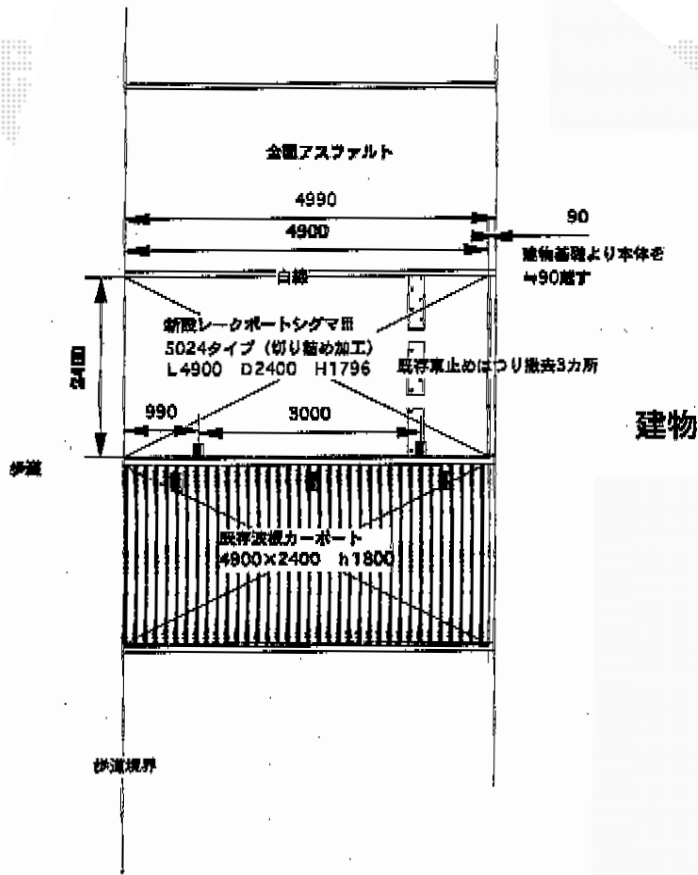

レークポートシグマIII 積雪～30cm対応

トステム レークポートシグマIII 積雪～30cm対応
 幅=2,406mm
 奥行=4,980mm
 色：ブロンズ
 屋根材：ポリカーボネート（ブラウン）
 柱仕様：標準柱仕様（有効高 約1,796mm）

現場状況や作図制限により概略図の内容と多少の違いが生じることがございます。
 施工時は、現場優先とさせて頂きたく思いますので、お立会い頂き、
 最終のご指示のほど、何卒、宜しくお願い致します。