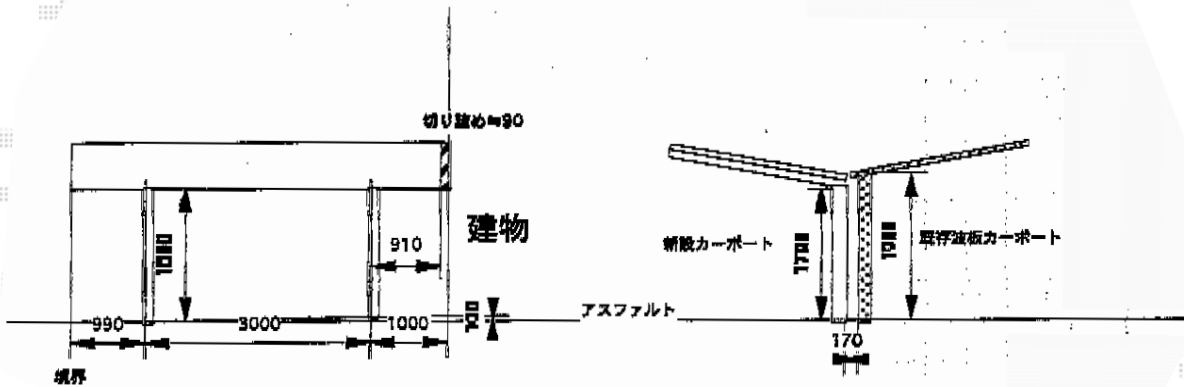

レークポートシグマIII 積雪～30cm対応

トステム レークポートシグマIII 積雪～30cm対応
 幅=2,406mm
 奥行=4,980mm
 色：ブロンズ
 屋根材：ポリカーボネート（ブラウン）
 柱仕様：標準柱仕様（有効高 約1,796mm）

現場状況や作図制限により概略図の内容と多少の違いが生じることがございます。
 施工時は、現場優先とさせて頂きたく思いますので、お立会い頂き、
 最終のご指示のほど、何卒、宜しくお願い致します。