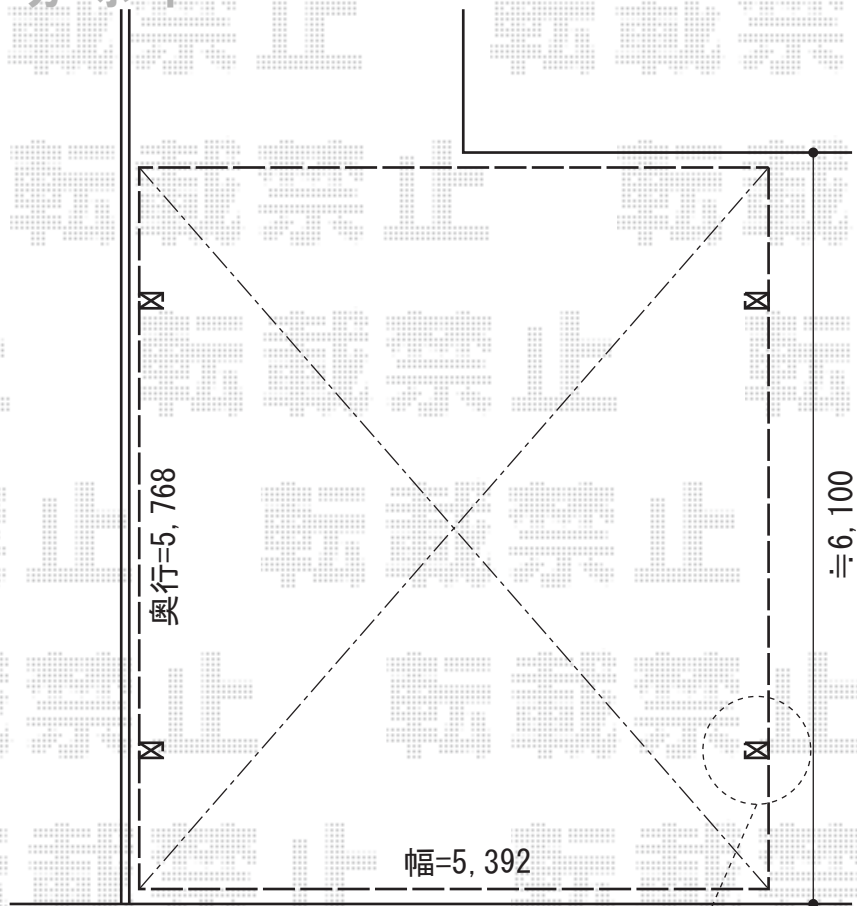

レイナツインポート 積雪～20cm対応

- カーポート -

柱元の
ハツリ作業を行います

YKK AP レйнаツインポート 積雪～20cm対応
幅=5,392mm 奥行=5,768mm
色：プラチナステン
柱仕様：ハイルーフ柱仕様（有効高 約2,355mm）

現場状況や作図制限により概略図の内容と多少の違いが生じることがございます。
施工時は、現場優先とさせて頂きたく思いますので、お立会い頂き、
最終のご指示のほど、何卒、宜しくお願い致します。