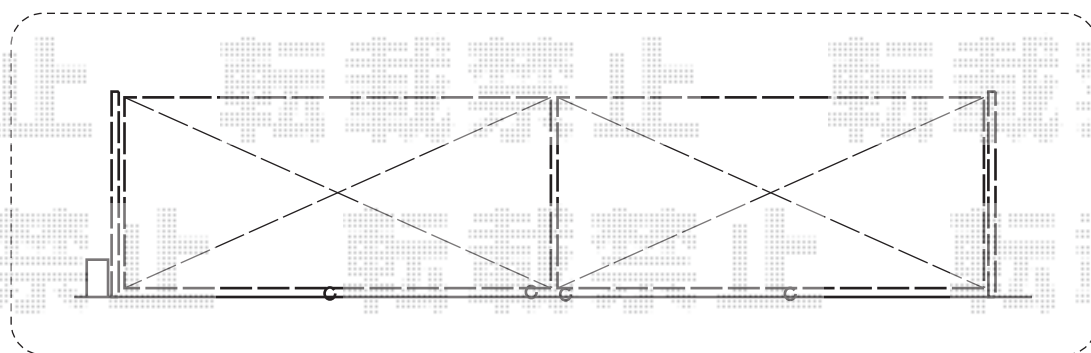

## アルシャインII M型 Aタイプ ノンレール 両開き

TOEX アルシャインII M型 Aタイプ ノンレール 両開き  
開口幅=4,919mm  
全幅=5,915mm  
たたみ幅=505+491mm  
高さ=1,250mm  
色：シャイングレー  
キャスター数：4箇所  
落棒数：4本  
オプション：転倒防止金具

現場状況や作図制限により概略図の内容と多少の違いが生じることがございます。  
施工時は、現場優先とさせて頂きたく思いますので、お立会い頂き、  
最終のご指示のほど、何卒、宜しくお願い致します。