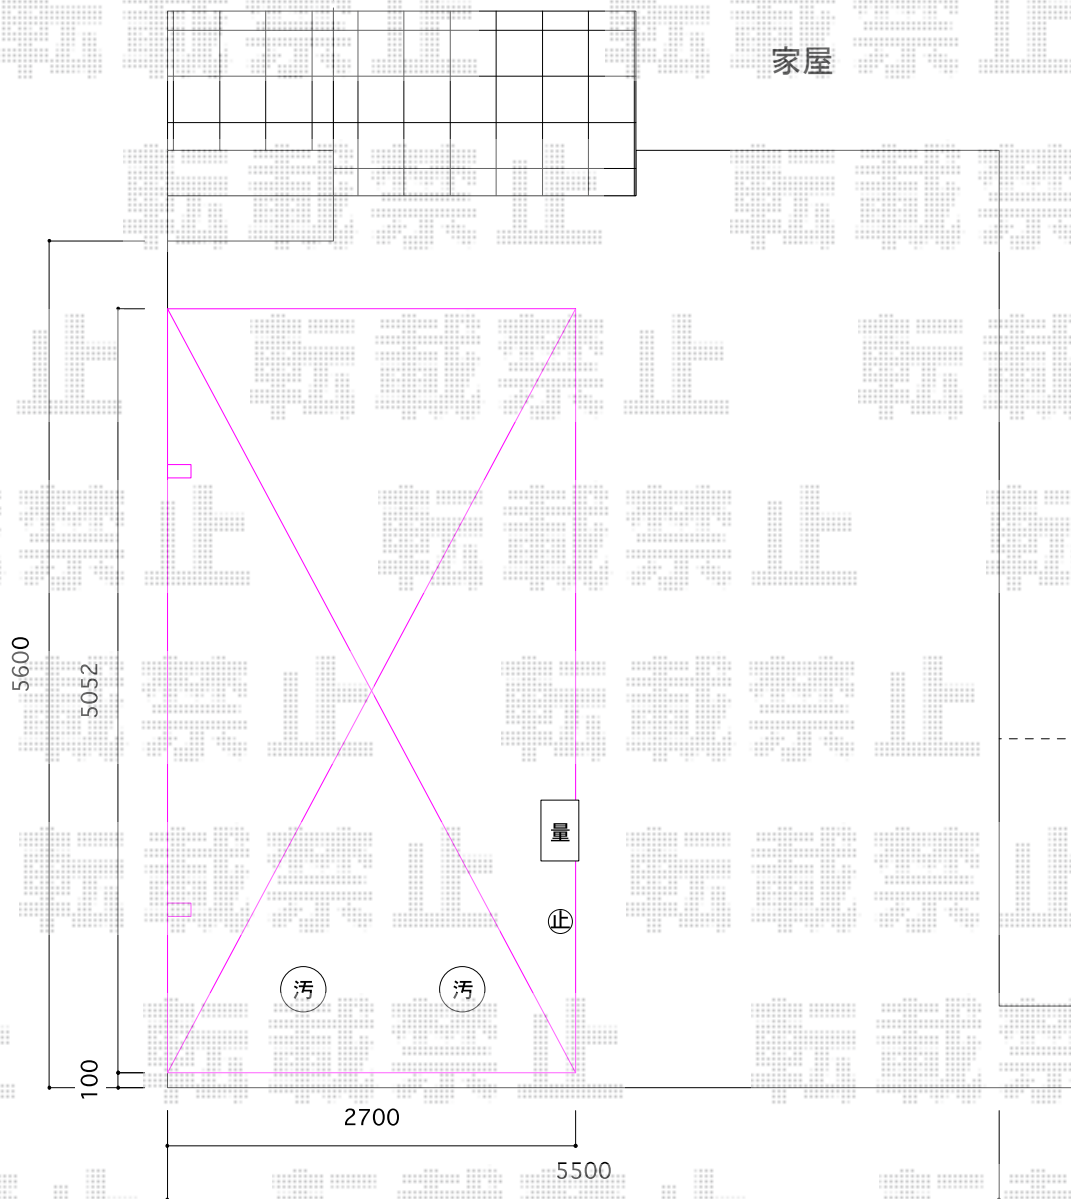

プレシオスポート 積雪~20cm対応

Value Select プレシオスポート 積雪~20cm対応
幅=2,700mm
奥行=5,052mm
色：ノーブルステン
屋根材：熱線遮断ポリカーボネート（スカイブルーマット調）
柱仕様：ハイルーフ柱仕様（有効高 約2,250mm）

現場状況や作図制限により概略図の内容と多少の違いが生じることがございます。
施工時は、現場優先とさせて頂きたく思いますので、お立会い頂き、
最終のご指示のほど、何卒、宜しくお願い致します。