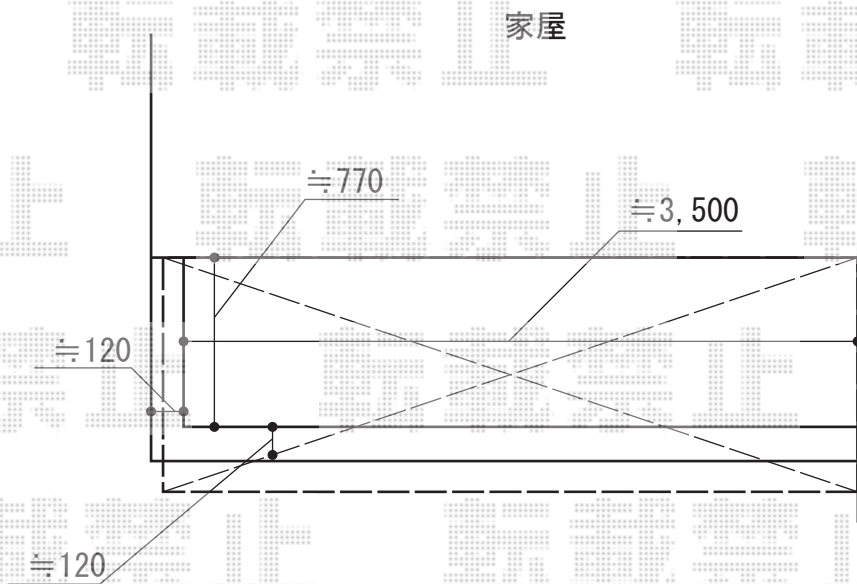

ライザーテラスII R型 ルーフタイプ 単体 積雪～20cm対応

トステム ライザーテラスII R型 ルーフタイプ 単体 積雪～20cm対応
間口=関東間2.0間 (方杖芯々3,660mm 屋根幅3,660mm)
出幅=4尺 (1,185mm)
色：ブラック
屋根材：ポリカーボネート (ブルースモーク)
柱仕様：柱無しタイプ
施工方法：下止め仕様

トステム 吊下げ物干し 標準 2本入
色：ブラック
数量：1セット