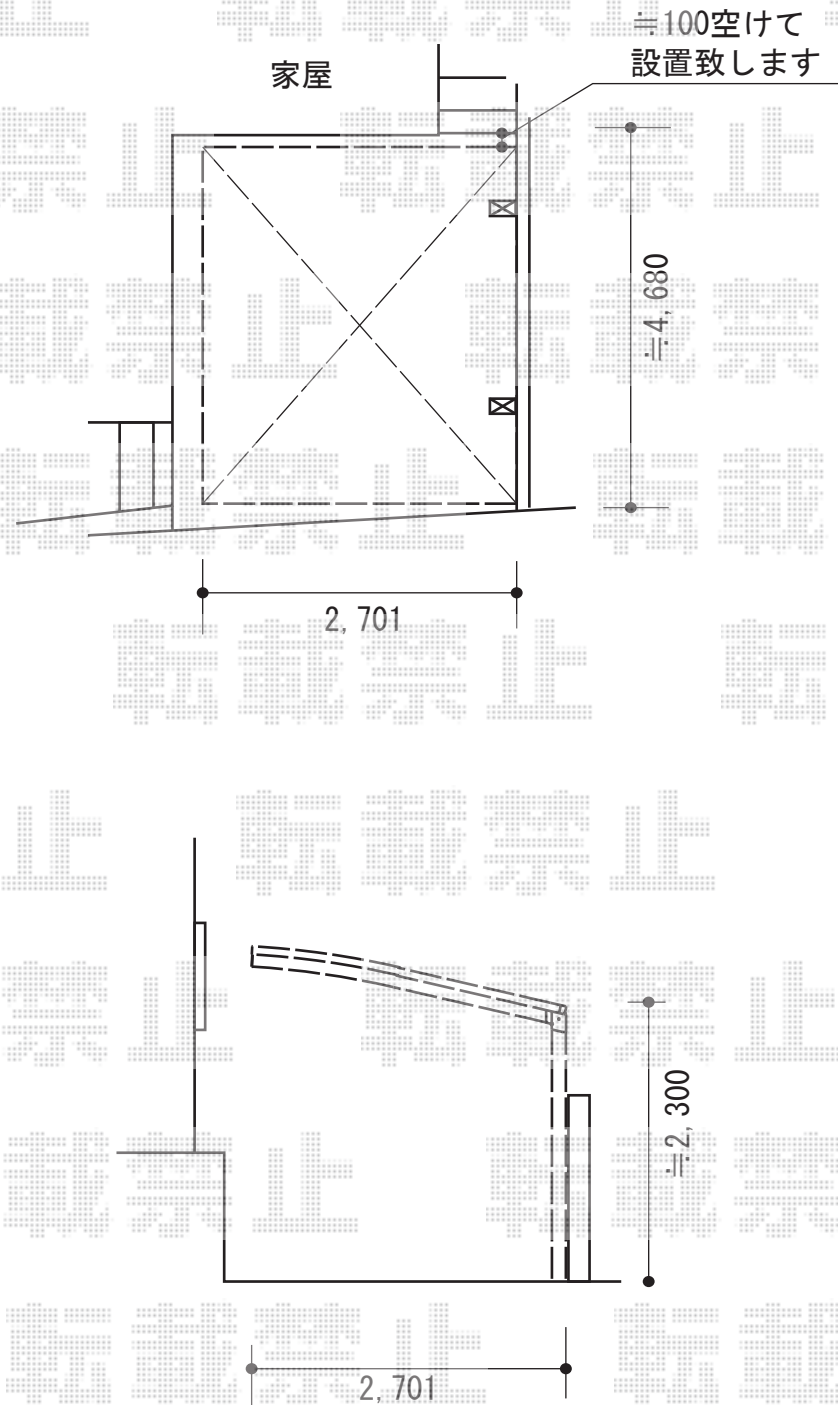

カーブポートシグマIII 積雪～30cm対応

トステム カーブポートシグマIII 積雪～30cm対応

幅=2,701mm

奥行=4,980mm

色：オータムブラウン

屋根材：熱線吸収アクアポリカーボネート（ライトブルー）

柱仕様：ロング柱23仕様（有効高 約2,300mm）

現場状況や作図制限により概略図の内容と多少の違いが生じることがございます。
施工時は、現場優先とさせていただきますので、お立会い頂き、
最終のご指示のほど、何卒、宜しくお願い致します。