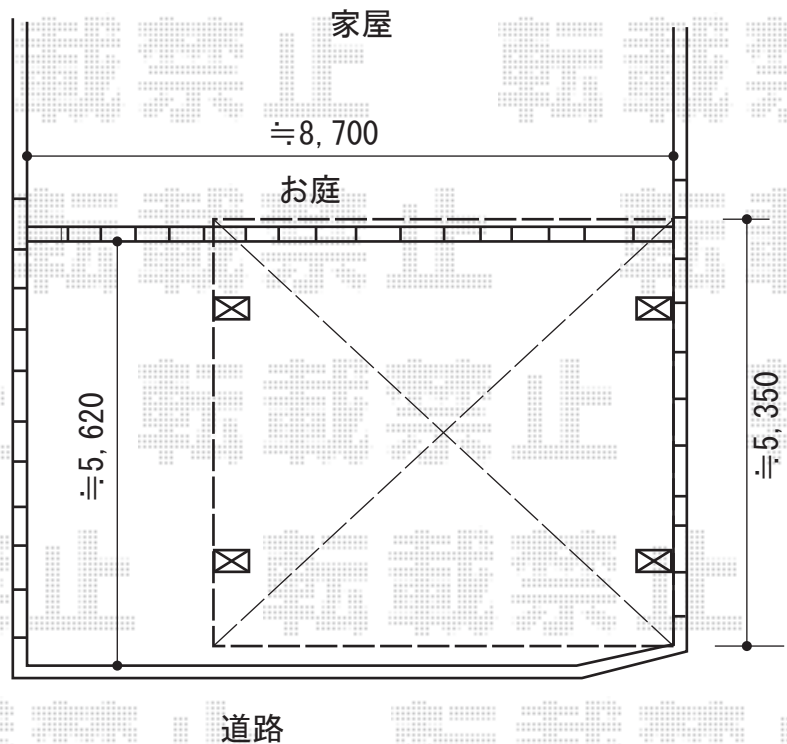

カーブポートシグマIII ワイド 積雪~30cm対応

トステム カーブポートシグマIII ワイド 積雪~30cm対応  
幅=6,060mm  
奥行=5,686mm  
色：シャイングレー  
屋根材：ポリカーボネート（ブラウン）  
柱仕様：ロング柱23仕様（有効高 約2,300mm）

現場状況や作図制限により概略図の内容と多少の違いが生じることがございます。  
施工時は、現場優先とさせて頂きたく思いますので、お立会い頂き、  
最終のご指示のほど、何卒、宜しくお願い致します。