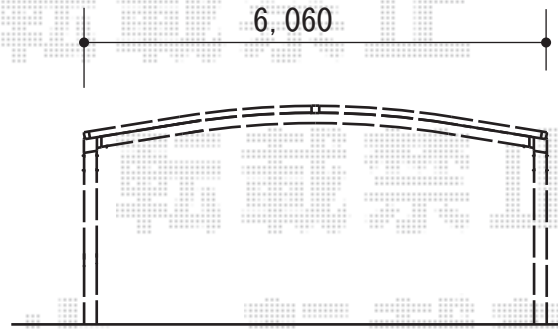

カーブポートシグマIII ワイド 積雪~30cm対応

トステム カーブポートシグマIII ワイド 積雪~30cm対応  
幅=6,060mm  
奥行=5,686mm  
色：シャイングレー  
屋根材：ポリカーボネート（ブラウン）  
柱仕様：ロング柱23仕様（有効高 約2,300mm）

現場状況や作図制限により概略図の内容と多少の違いが生じることがございます。  
施工時は、現場優先とさせて頂きたく思いますので、お立会い頂き、  
最終のご指示のほど、何卒、宜しくお願い致します。