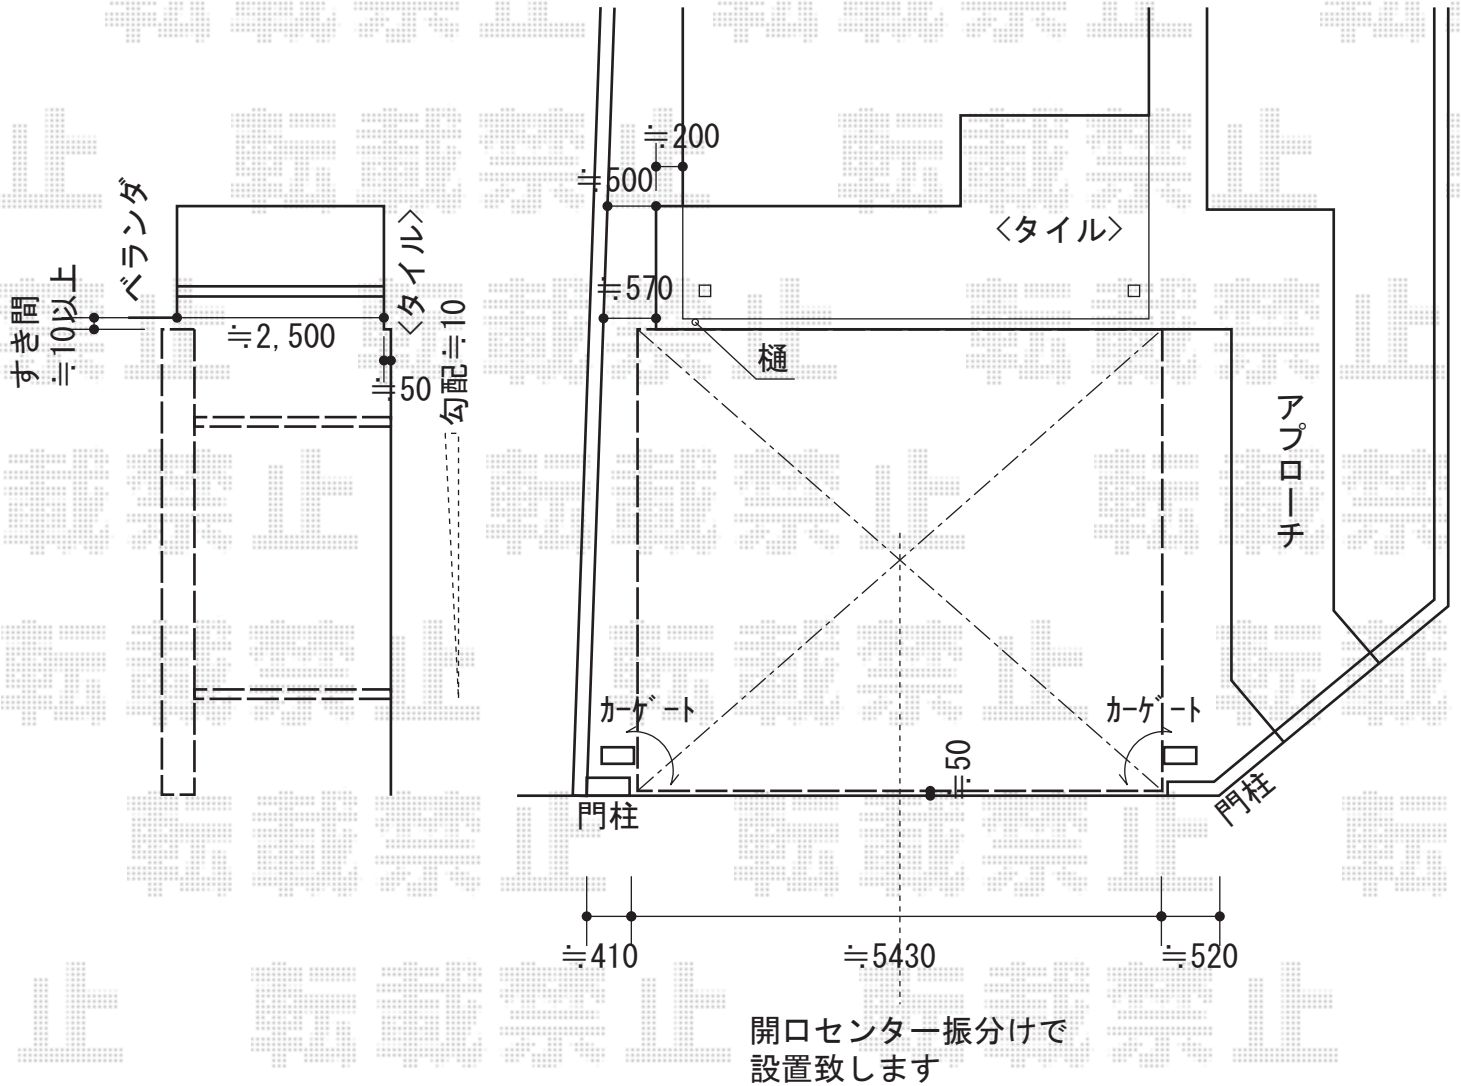

レイナツインポート 積雪～20cm対応

YKK AP レйнаツインポート 積雪～20cm対応
幅=5,392mm
奥行=5,052mm
色：ホワイト
屋根材：ポリカーボネート（トーマイマット）
柱仕様：標準柱仕様（有効高 約2,000mm）

現場状況や作図制限により概略図の内容と多少の違いが生じることがございます。
施工時は、現場優先とさせて頂きたく思いますので、お立会い頂き、
最終のご指示のほど、何卒、宜しくお願い致します。