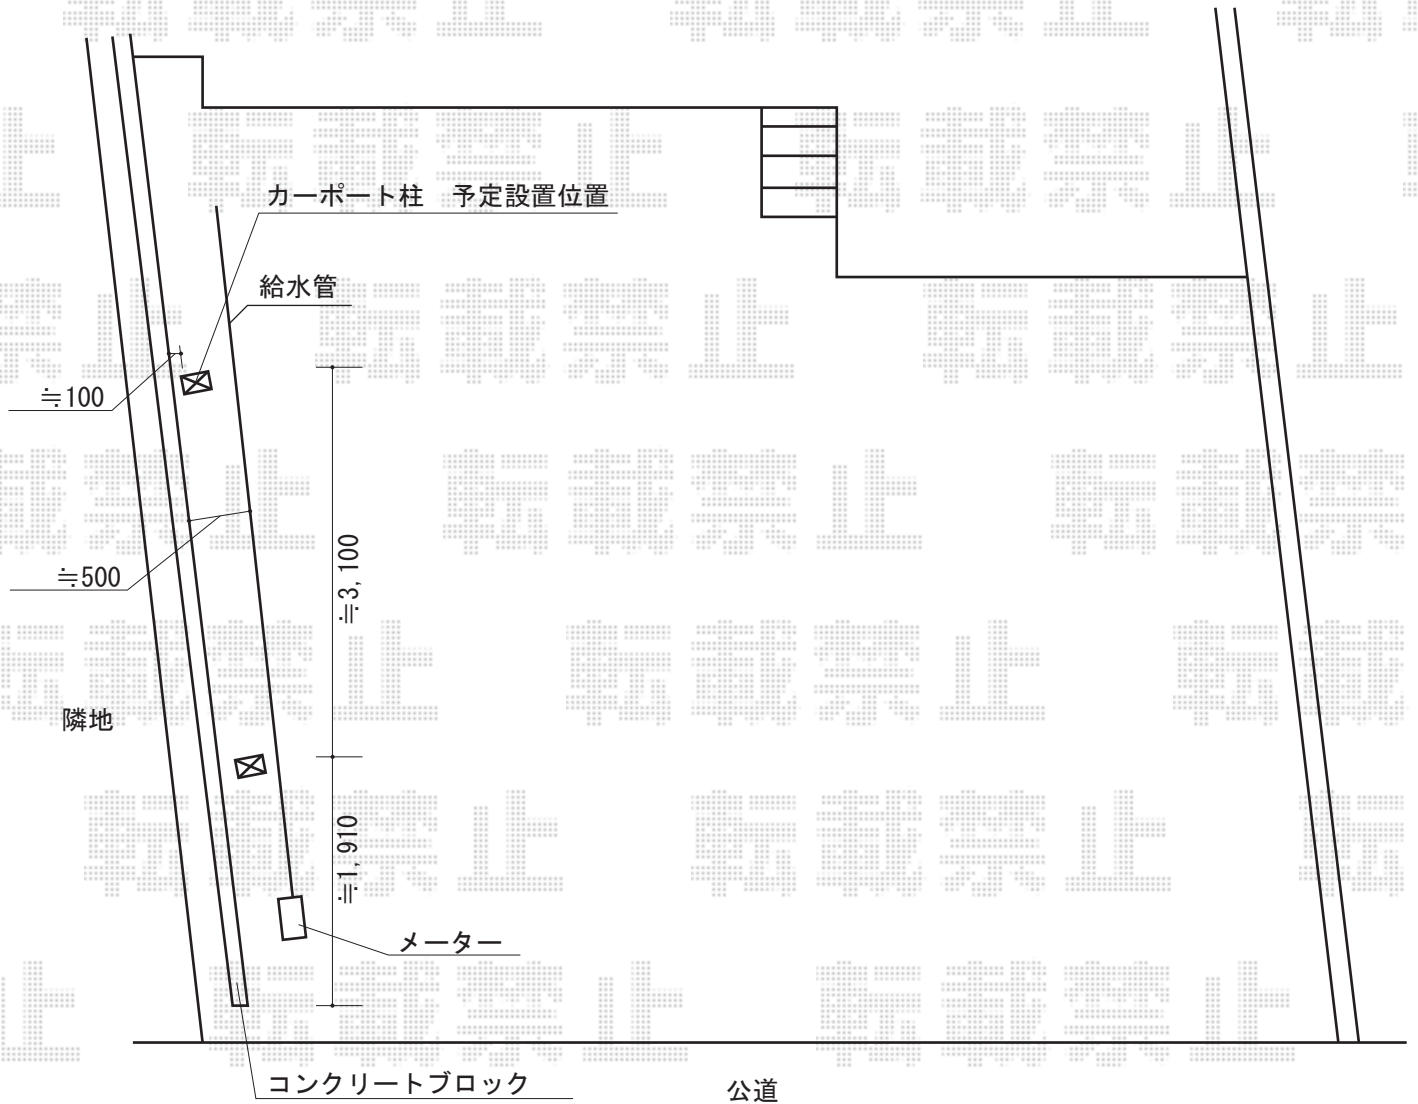

レイナポート 積雪～20cm対応

YKK AP レイナポート 積雪～20cm対応

幅=2,550mm

奥行=5,400mm

色：プラチナステン

屋根材：ポリカーボネート（トーメイマット）

柱仕様：ハイルーフ柱仕様（有効高 約2,350mm）

現場状況や作図制限により概略図の内容と多少の違いが生じることがございます。
施工時は、現場優先とさせていただきますので、お立会い頂き、
最終のご指示のほど、何卒、宜しくお願い致します。