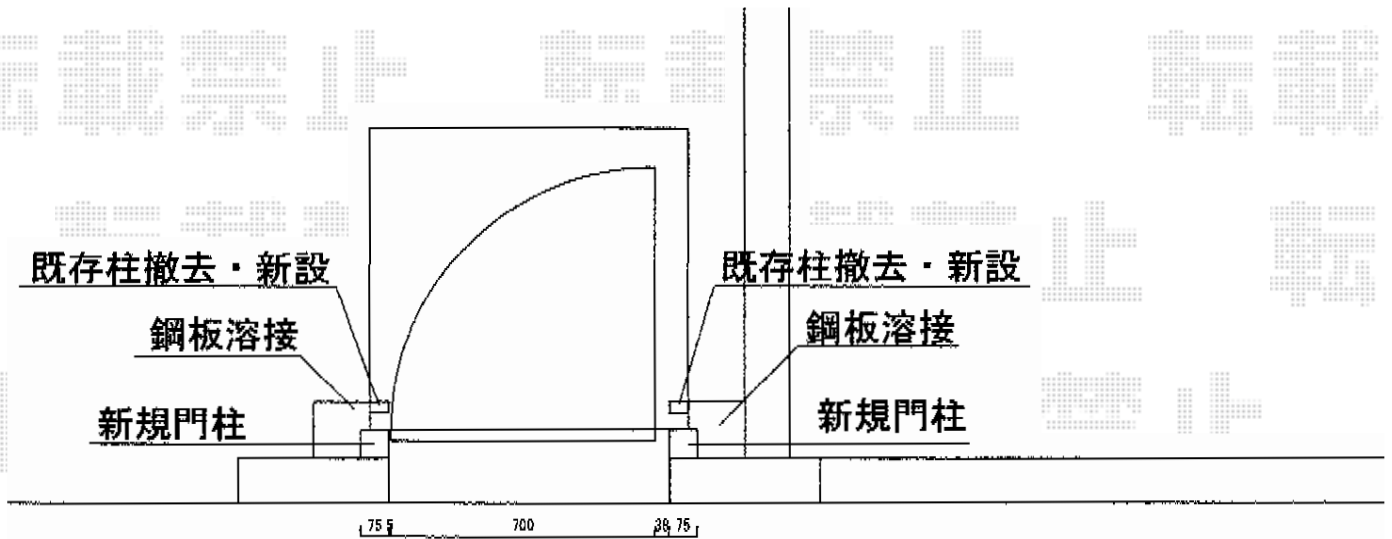

シャレオR1型門扉 片開き 柱使用

平面図

立面図

トステム シャレオR1型門扉 片開き柱使用
 扉1枚 (W×H) =(700×1,000mm)
 色：マイルドブラック
 錠：シリンダーRD錠
 開き：内開き

現場状況や作図制限により概略図の内容と多少の違いが生じることがございます。
 施工時は、現場優先とさせて頂きたく思いますので、お立会い頂き、
 最終のご指示のほど、何卒、宜しくお願い致します。

EX-SHOP
 HTTP://WWW.EX-SHOP.NET