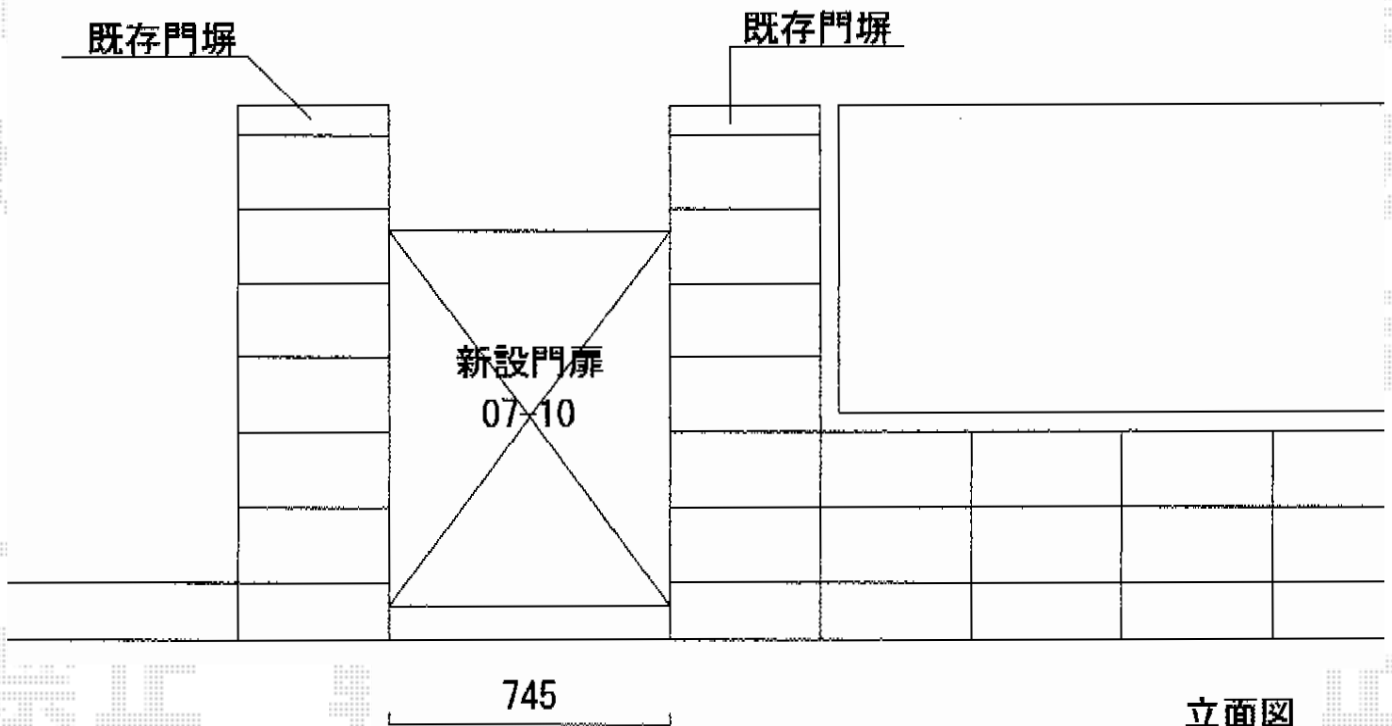

シャレオR1型門扉 片開き 柱使用

平面図

立面図

トステム シャレオR1型門扉 片開き柱使用
 扉1枚 (W×H) =(700×1,000mm)
 色：マイルドブラック
 錠：シリンダーRD錠
 開き：内開き

現場状況や作図制限により概略図の内容と多少の違いが生じることがございます。
 施工時は、現場優先とさせて頂きたく思いますので、お立会い頂き、
 最終のご指示のほど、何卒、宜しくお願い致します。

EX-SHOP
 HTTP://WWW.EX-SHOP.NET